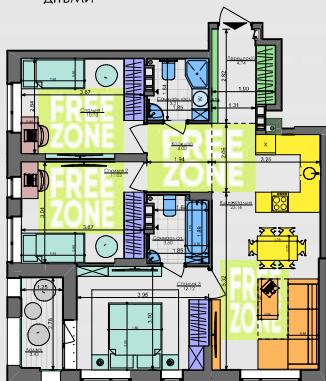

# 3K1+

78,00 м²

Сім'я з немовлям та дорослими батьками

Сім'я з дитиною і немовлям

Дорослий з двома дітьми

Сім'я з двома дітьми

Дорослий з трьома дітьми

Сім'я з трьома дітьми

## ПАСПОРТ ФУНКЦІОНАЛЬНОГО ВИКОРИСТАННЯ КВАРТИРИ

| Сумарний функціональний фронт квартири: 59,93 м | Сумарна функціональна площа квартири: 83,89 м² (100%)       |
|---|---|
| 4,58 м  | 5,59 %<br>Переділок (гардероб верхнього одягу)              |
| 8,81 м  | 12,33 %<br>Кухня, Ідальня<br>Діагональ 6 місць              |
| 5,70 м  | 22,61 %<br>Вітальня (free zone 13,72 %)                     |
| 24,22 м   | 35,19 %<br>Спальні 2 місць + 2 розкладки (free zone 5,95 %) |
| 5,88 м  | 9,42 %<br>Гардероби в спальнях                              |
| 7,37 м  | 9,94 %<br>Санвузли  |
| 0,60 м  | 0,79 %<br>Приміщення (лобзові приміщення)                   |
| 2,77 м  | 4,14 %<br>Аліні приміщення (балкон, лоджия, тераса)         |