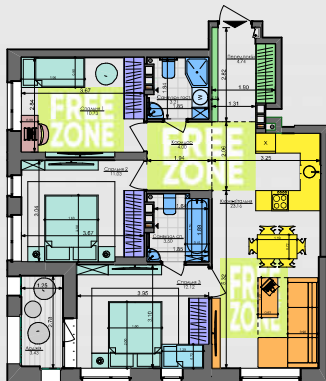

# 3K1+

78,00 м²

Сім'я з немовлям та дорослими батьками

Сім'я з дитиною і немовлям

Дорослий з двома дітьми

Сім'я з двома дітьми

Дорослий з трьома дітьми

Сім'я з трьома дітьми

Два покоління

Сім'я з дитиною та дорослими батьками

## ПАСПОРТ ФУНКЦІОНАЛЬНОГО ВИКОРИСТАННЯ КВАРТИРИ

| Сумарний функціональний фронт квартири: 59,93 м | Сумарна функціональна площа квартири: 83,89 м² (100%)       |
|---|---|
| 4,58 м  | 5,59 %<br>Переділок (гардероб верхнього одягу)              |
| 8,81 м  | 12,33 %<br>Кухня, Ідальня<br>Діагональ 6 місць              |
| 5,70 м  | 22,61 %<br>Вітальня (free zone 13,72 %)                     |
| 24,22 м   | 35,19 %<br>Спальні 2 місць + 2 розкладки (free zone 5,95 %) |
| 5,88 м  | 9,42 %<br>Гардероби в спальнях                              |
| 7,37 м  | 9,94 %<br>Санвузли  |
| 0,60 м  | 0,79 %<br>Приміщення (лобзові приміщення)                   |
| 2,77 м  | 4,14 %<br>Аліні приміщення (балкон, лоджия, тераса)         |