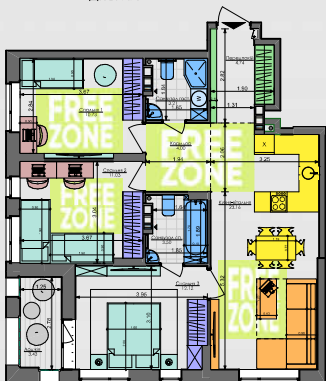

# 3K1+

78,00 м²

Сім'я з немовлям та дорослими батьками

Сім'я з дитиною і немовлям

Дорослий з двома дітьми

Сім'я з двома дітьми

Дорослий з трьома дітьми

Сім'я з трьома дітьми

Два покоління

Сім'я з дитиною та дорослими батьками

## ПАСПОРТ ФУНКЦІОНАЛЬНОГО ВИКОРИСТАННЯ КВАРТИРИ

| Сумарний функціональний фронт квартири: 59,93 м | Сумарна функціональна площа квартири: 83,89 м² (100%)       |
|---|---|
| 4,58 м  | 5,59 %<br>Переділок (гардероб верхнього одягу)              |
| 8,81 м  | 12,33 %<br>Кухня, Ідальня<br>Діагональ 6 місць              |
| 5,70 м  | 22,61 %<br>Вітальня (free zone 13,72 %)                     |
| 24,22 м   | 35,19 %<br>Спальні 2 місць + 2 розкладки (free zone 5,95 %) |
| 5,88 м  | 9,42 %<br>Гардероби в спальнях                              |
| 7,37 м  | 9,94 %<br>Санвузли  |
| 0,60 м  | 0,79 %<br>Приміщення (лобзові приміщення)                   |
| 2,77 м  | 4,14 %<br>Аліні приміщення (балкон, лоджия, тераса)         |