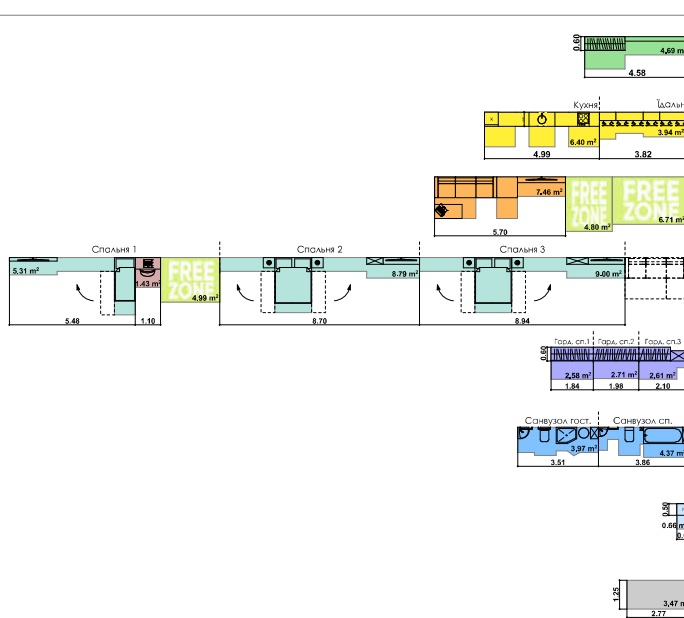

# 3K1+

78,00 м²

Сім'я з немовлям та дорослими батьками

Сім'я з дитиною і немовлям

Дорослий з двома дітьми

Сім'я з двома дітьми

Дорослий з трьома дітьми

Сім'я з трьома дітьми

Два покоління

Сім'я з дитиною та дорослими батьками

## ПАСПОРТ ФУНКЦІОНАЛЬНОГО ВИКОРИСТАННЯ КВАРТИРИ

| Сумарний функціональний фронт квартири: 59,93 м | Сумарна функціональна площа квартири: 83,89 м² (100%)       |
|---|---|
| 4,58 м  | 5,59 %<br>Переділок (гардероб верхнього одягу)              |
| 8,81 м  | 12,33 %<br>Кухня, Ідальня<br>Діагональ 6 місць              |
| 5,70 м  | 22,61 %<br>Вітальня (free zone 13,72 %)                     |
| 24,22 м   | 35,19 %<br>Спальні 2 місць + 2 розкладки (free zone 5,95 %) |
| 5,88 м  | 9,42 %<br>Гардероби в спальнях                              |
| 7,37 м  | 9,94 %<br>Санвузли  |
| 0,60 м  | 0,79 %<br>Приміщення (лобзові приміщення)                   |
| 2,77 м  | 4,14 %<br>Аліні приміщення (балкон, лоджия, тераса)         |

АРХИМАТИКА