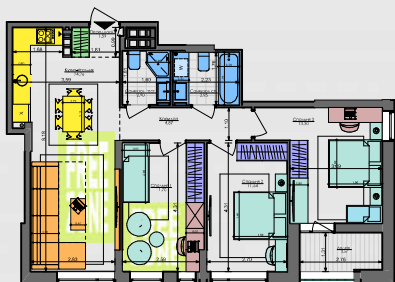

3К1+

77,78 м²

Сім'я з немовлям

Сім'я з немовлям та дорослими батьками

Дорослий з двома дітьми

Сім'я з двома дітьми

Сім'я з трьома дітьми

Сім'я з двома дітьми та батьками

Два покоління

Сім'я з дитиною та дорослими батьками

ПАСПОРТ ФУНКЦІОНАЛЬНОГО ВИКОРИСТАННЯ КВАРТИРИ

Сумарний функціональний фронт квартири: 56,99 м	Сумарна функціональна площа квартири: 78,87 м² (100%)
0,99 м	1,6 %
8,2 м	13,2 %
7,21 м	20,8 %
24,34 м	40,5 %
4,96 м	8,5 %
7,93 м	10,0 %
0,60 м	0,6 %
2,76 м	4,6 %