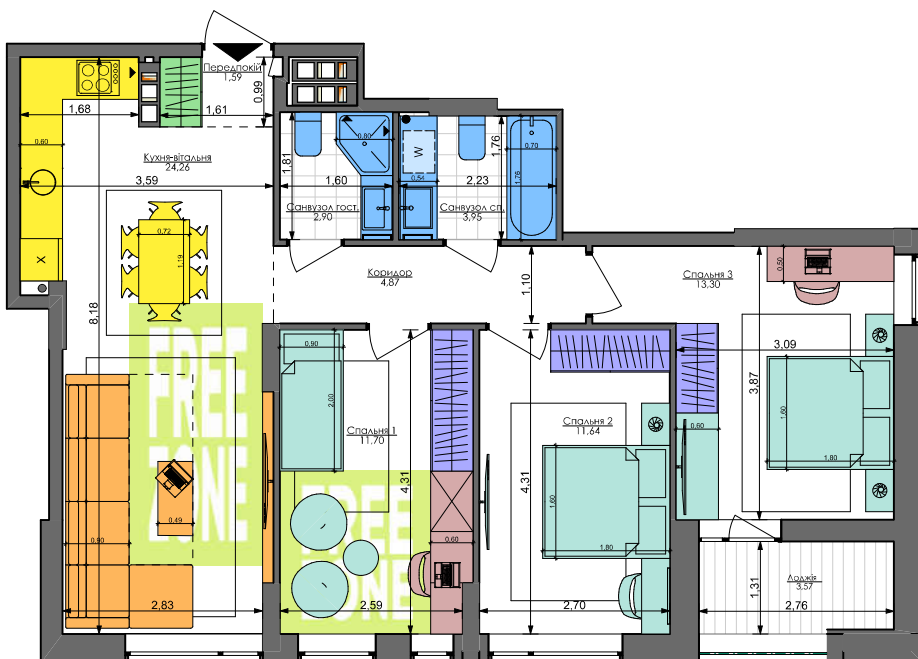

3К1+

77,78 м²

Сім'я з немовлям

Сім'я з немовлям та дорослими батьками

Дорослий з двома дітьми

Сім'я з двома дітьми

Сім'я з трьома дітьми

Сім'я з двома дітьми та батьками

Два покоління

Сім'я з дитиною та дорослими батьками

ПАСПОРТ ФУНКЦІОНАЛЬНОГО ВИКОРИСТАННЯ КВАРТИРИ

Сумарний функціональний фронт квартири: 56,99 м	Сумарна функціональна площа квартири: 78,87 м² (100%)
0,99 м	1,6 %
8,2 м	13,2 %
7,21 м	20,8 %
24,34 м	40,5 %
4,96 м	8,5 %
7,93 м	10,0 %
0,60 м	0,6 %
2,76 м	4,6 %