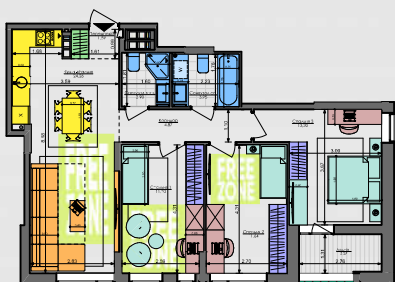

3К1+

77,78 м²

Сім'я з немовлям

Сім'я з немовлям та дорослими батьками

Дорослий з двома дітьми

Сім'я з двома дітьми

Сім'я з трьома дітьми

Сім'я з двома дітьми та батьками

Два покоління

Сім'я з дитиною та дорослими батьками

ПАСПОРТ ФУНКЦІОНАЛЬНОГО ВИКОРИСТАННЯ КВАРТИРИ

Сумарний функціональний фронт квартири: 56,99 м	Сумарна функціональна площа квартири: 78,87 м² (100%)
0,99 м	1,6 %
8,2 м	13,2 %
7,21 м	20,8 %
24,34 м	40,5 %
4,96 м	8,5 %
7,93 м	10,0 %
0,60 м	0,6 %
2,76 м	4,6 %