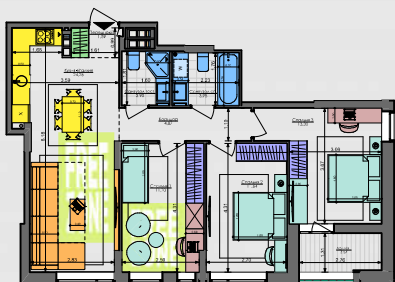

3К1+

77,78 м²

Сім'я з немовлям

Сім'я з немовлям та дорослими батьками

Дорослий з двома дітьми

Сім'я з двома дітьми

Сім'я з трьома дітьми

Сім'я з двома дітьми та батьками

Два покоління

Сім'я з дитиною та дорослими батьками

ПАСПОРТ ФУНКЦІОНАЛЬНОГО ВИКОРИСТАННЯ КВАРТИРИ

Сумарний функціональний фронт квартири: 56,99 м	Сумарна функціональна площа квартири: 78,87 м² (100%)
0,99 м	1,6 %
8,2 м	13,2 %
7,21 м	20,8 %
24,34 м	40,5 %
4,96 м	8,5 %
7,93 м	10,0 %
0,60 м	0,6 %
2,76 м	4,6 %