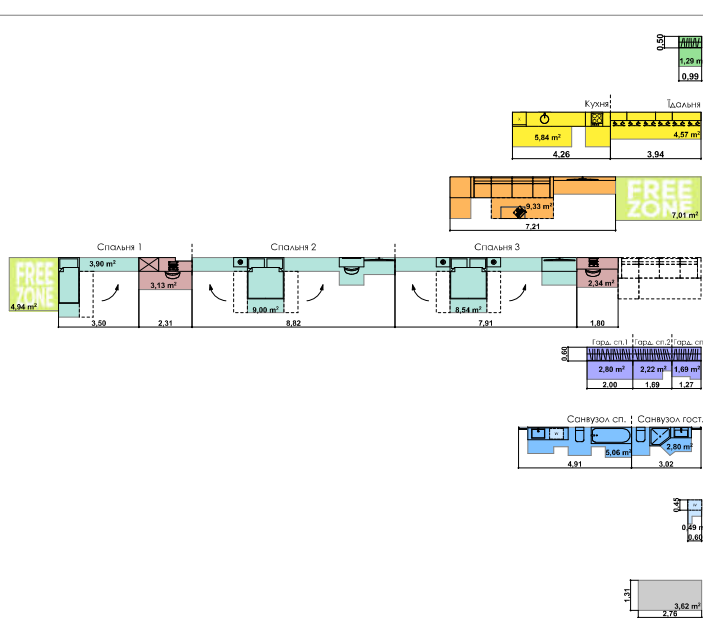

3К1+

77,78 м²

Сім'я з немовлям

Сім'я з немовлям та дорослими батьками

Дорослий з двома дітьми

Сім'я з двома дітьми

Сім'я з трьома дітьми

Сім'я з двома дітьми та батьками

Два покоління

Сім'я з дитиною та дорослими батьками

ПАСПОРТ ФУНКЦІОНАЛЬНОГО ВИКОРИСТАННЯ КВАРТИРИ

Сумарний функціональний фронт квартири: 56,99 м	Сумарна функціональна площа квартири: 78,87 м² (100%)
0,99 м	1,6 %
8,2 м	13,2 %
7,21 м	20,8 %
24,34 м	40,5 %
4,96 м	8,5 %
7,93 м	10,0 %
0,60 м	0,6 %
2,76 м	4,6 %

АРХИМАТИКА