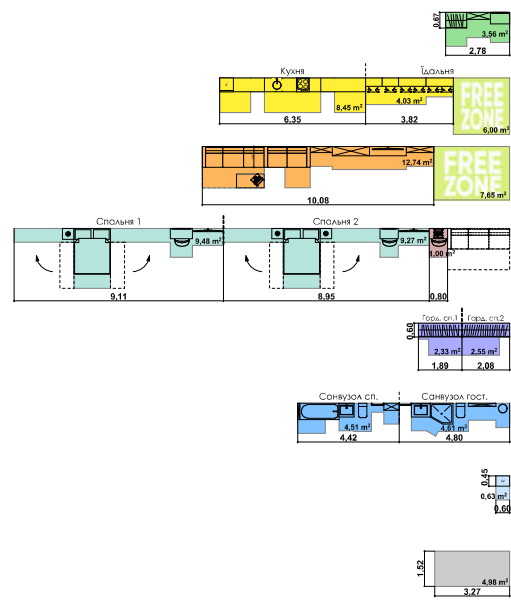

2K2+

75,44 м²

Сім'я з немовлям та дорослими батьками

Сім'я з немовлям

Дорослий з дитиною

Сім'я з дитиною

Дорослий з двома дітьми

Сім'я з двома дітьми

| Сумарний функціональний фронт квартири: 55,13 м | Сумарна функціональна площа квартири: 81,79 м² (100%)           |
|-------------------------------------------------|-----------------------------------------------------------------|
| 2,78 м                                          | 4,35 %<br>Передок (гардероб верхнього одягу)                    |
| 6,35 м                                          | 22,59 %<br>Кухня, Ізоляція (кухня, ізоляція (free zone 7,34 %)) |
| 10,08 м                                         | 24,93 %<br>Вітальня (free zone 9,33 %)                          |
| 18,86 м                                         | 24,15 %<br>Спальня (4 місця + 2 розкладки)                      |
| 3,97 м                                          | 5,97 %<br>Гардероби в спальнях                                  |
| 9,22 м                                          | 11,15 %<br>Санвузли                                             |
| 0,60 м                                          | 0,77 %<br>Приміщення (лобковий приміщення)                      |
| 3,27 м                                          | 6,09 %<br>Аліні приміщення (балкон, лоджія, тераса)             |