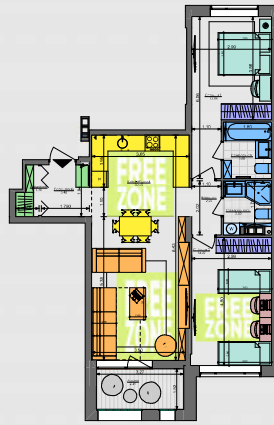

2K2+

75,44 м²

Сім'я з немовлям та дорослими батьками

Сім'я з немовлям

Дорослий з дитиною

Сім'я з дитиною

Дорослий з двома дітьми

Сім'я з двома дітьми

Незалежний молодий

Незалежний дорослий

Молода пара

Доросла пара

Молодий з одним із батьків

Молодий з батьками

Два покоління

ПАСПОРТ ФУНКЦІОНАЛЬНОГО ВИКОРИСТАННЯ КВАРТИРИ

| Сумарний функціональний фронт квартири: 55,13 м | Сумарна функціональна площа квартири: 81,79 м² (100%)           |
|-------------------------------------------------|-----------------------------------------------------------------|
| 2,78 м                                          | 4,35 %<br>Передок (гардероб верхнього одягу)                    |
| 6,35 м                                          | 22,59 %<br>Кухня, Ізоляція (кухня, ізоляція (free zone 7,34 %)) |
| 10,08 м                                         | 24,93 %<br>Вітальня (free zone 9,33 %)                          |
| 18,86 м                                         | 24,15 %<br>Спальня (4 місця + 2 розкладки)                      |
| 3,97 м                                          | 5,97 %<br>Гардероби в спальнях                                  |
| 9,22 м                                          | 11,15 %<br>Санвузли                                             |
| 0,60 м                                          | 0,77 %<br>Приміщення (лобковий приміщення)                      |
| 3,27 м                                          | 6,09 %<br>Аліні приміщення (балкон, лоджія, тераса)             |