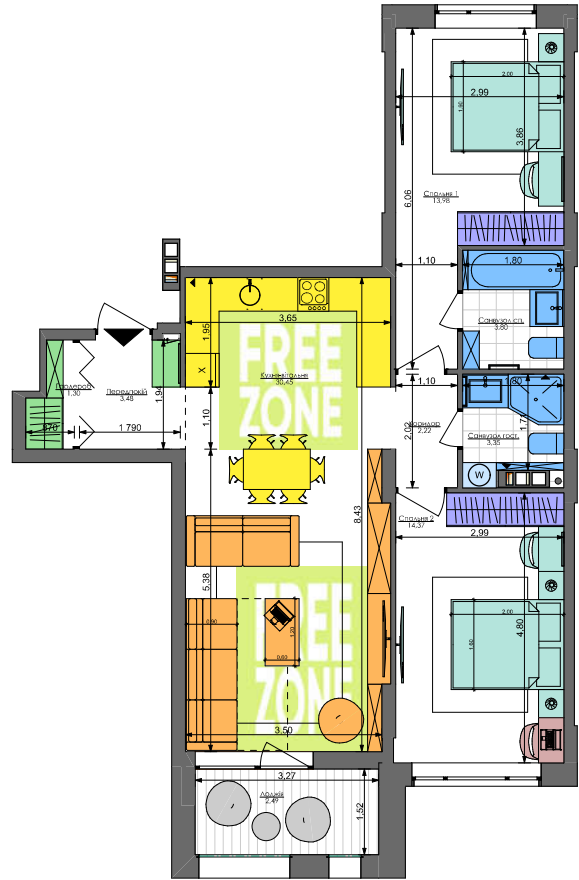

2K2+

75,44 м²

Сім'я з немовлям та дорослими батьками

Сім'я з немовлям

Дорослий з дитиною

Сім'я з дитиною

Дорослий з двома дітьми

Сім'я з двома дітьми

Незалежний молодий

Незалежний дорослий

Молода пара

Доросла пара

Молодий з одним із батьків

Молодий з батьками

Два покоління

ПАСПОРТ ФУНКЦІОНАЛЬНОГО ВИКОРИСТАННЯ КВАРТИРИ

| Сумарний функціональний фронт квартири: 55,13 м | Сумарна функціональна площа квартири: 81,79 м² (100%)           |
|-------------------------------------------------|-----------------------------------------------------------------|
| 2,78 м                                          | 4,35 %<br>Передок (гардероб верхнього одягу)                    |
| 6,35 м                                          | 22,59 %<br>Кухня, Ізоляція (кухня, ізоляція (free zone 7,34 %)) |
| 10,08 м                                         | 24,93 %<br>Вітальня (free zone 9,33 %)                          |
| 18,86 м                                         | 24,15 %<br>Спальня (4 місця + 2 розкладки)                      |
| 3,97 м                                          | 5,97 %<br>Гардероби в спальнях                                  |
| 9,22 м                                          | 11,15 %<br>Санвузли                                             |
| 0,60 м                                          | 0,77 %<br>Приміщення (лобковий приміщення)                      |
| 3,27 м                                          | 6,09 %<br>Аліні приміщення (балкон, лоджія, тераса)             |