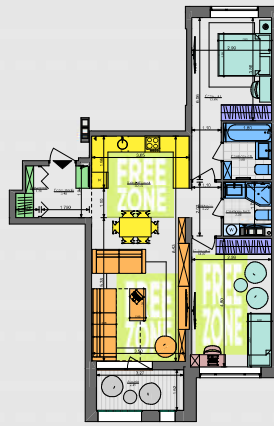

2K2+

75,44 м²

Сім'я з немовлям та дорослими батьками

Сім'я з немовлям

Дорослий з дитиною

Сім'я з дитиною

Дорослий з двома дітьми

Сім'я з двома дітьми

Незалежний молодий

Незалежний дорослий

Молода пара

Доросла пара

Молодий з одним із батьків

Молодий з батьками

Два покоління

ПАСПОРТ ФУНКЦІОНАЛЬНОГО ВИКОРИСТАННЯ КВАРТИРИ

| Сумарний функціональний фронт квартири: 55,13 м | Сумарна функціональна площа квартири: 81,79 м² (100%)           |
|-------------------------------------------------|-----------------------------------------------------------------|
| 2,78 м                                          | 4,35 %<br>Передок (гардероб верхнього одягу)                    |
| 6,35 м                                          | 22,59 %<br>Кухня, Ізоляція (кухня, ізоляція (free zone 7,34 %)) |
| 10,08 м                                         | 24,93 %<br>Вітальня (free zone 9,33 %)                          |
| 18,86 м                                         | 24,15 %<br>Спальня (4 місця + 2 розкладки)                      |
| 3,97 м                                          | 5,97 %<br>Гардероби в спальнях                                  |
| 9,22 м                                          | 11,15 %<br>Санвузли                                             |
| 0,60 м                                          | 0,77 %<br>Приміщення (лобковий приміщення)                      |
| 3,27 м                                          | 6,09 %<br>Аліні приміщення (балкон, лоджія, тераса)             |