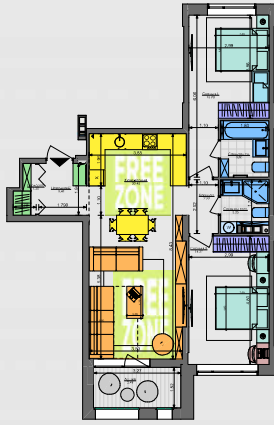

2K2+

75,44 м²

Сім'я з немовлям та дорослими батьками

Сім'я з немовлям

Дорослий з дитиною

Сім'я з дитиною

Дорослий з двома дітьми

Сім'я з двома дітьми

Незалежний молодий

Незалежний дорослий

Молода пара

Доросла пара

Молодий з одним із батьків

Молодий з батьками

Два покоління

ПАСПОРТ ФУНКЦІОНАЛЬНОГО ВИКОРИСТАННЯ КВАРТИРИ

| Сумарний функціональний фронт квартири: 55,13 м | Сумарна функціональна площа квартири: 81,79 м² (100%)           |
|-------------------------------------------------|-----------------------------------------------------------------|
| 2,78 м                                          | 4,35 %<br>Передок (гардероб верхнього одягу)                    |
| 6,35 м                                          | 22,59 %<br>Кухня, Ізоляція (кухня, ізоляція (free zone 7,34 %)) |
| 10,08 м                                         | 24,93 %<br>Вітальня (free zone 9,33 %)                          |
| 18,86 м                                         | 24,15 %<br>Спальня (4 місця + 2 розкладки)                      |
| 3,97 м                                          | 5,97 %<br>Гардероби в спальнях                                  |
| 9,22 м                                          | 11,15 %<br>Санвузли                                             |
| 0,60 м                                          | 0,77 %<br>Приміщення (лобковий приміщення)                      |
| 3,27 м                                          | 6,09 %<br>Аліні приміщення (балкон, лоджія, тераса)             |