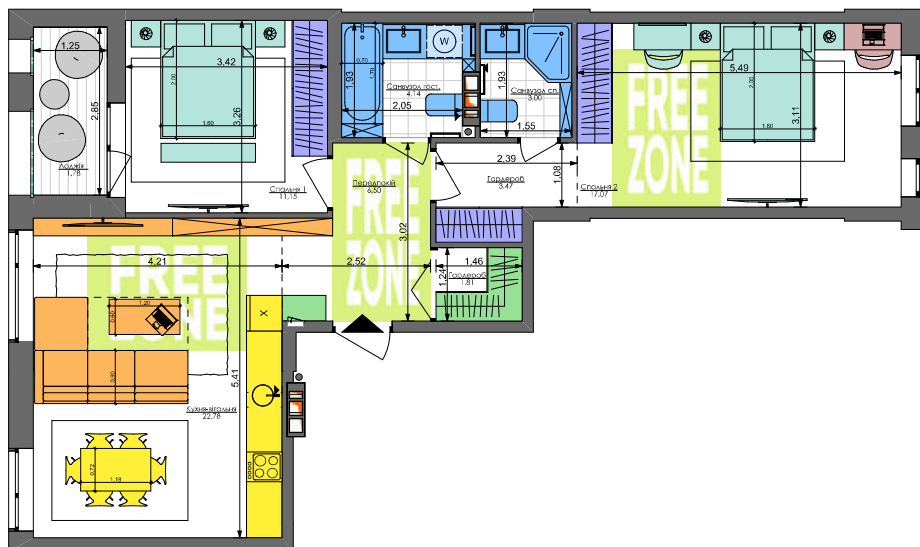

2K1+

71,7 м²

Сім'я з немовлям

Сім'я з немовлям та дорослими батьками

Дорослий з дитиною

Сім'я з дитиною

Перепланування

Сім'я з двома дітьми

Сумарний функціональний фронт квартири: 51,88 м	Сумарна функціональна площа квартири: 73,39 м² (100%)
2,94 м	4,58 %
Кухня	Передпокої (гардероб верхнього одягу)
4,10 м	14,42 %
Кухня, їдальня, 6 місць	Кухня, їдальня
8,57 м	20,79 %
Вітальня (free zone 7,10 %)	
19,02 м	33,97 %
4 місця + 2 розкладки	Спальня (free zone 6,61 %)
4,33 м	7,56 %
Гардероби в спальнях	
9,48 м	12,90 %
Санвузли	
0,60 м	0,94 %
Приміщення (лобзові приміщення)	
2,84 м	4,84 %
Аліні приміщення (балкон, лоджія, тераса)	