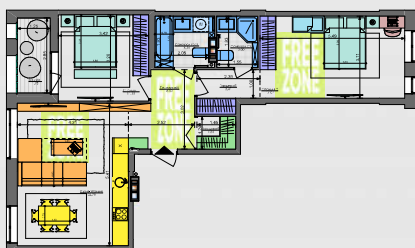

2K1+

71,7 м²

Сім'я з немовлям

Сім'я з немовлям та дорослими батьками

Дорослий з дитиною

Сім'я з дитиною

Перепланування

Сім'я з двома дітьми

Сумарний функціональний фронт квартири: 51,88 м	Сумарна функціональна площа квартири: 73,39 м² (100%)
2,94 м	4,58 %
Кухня	Передпокої (гардероб верхнього одягу)
4,10 м	14,42 %
Кухня, їдальня, 6 місць	Кухня, їдальня
8,57 м	20,79 %
Вітальня (free zone 7,10 %)	
19,02 м	33,97 %
4 місця + 2 розкладки	Спальня (free zone 6,61 %)
4,33 м	7,56 %
Гардероби в спальнях	
9,48 м	12,90 %
Санвузли	
0,60 м	0,94 %
Приміщення (лобзові приміщення)	
2,84 м	4,84 %
Аліні приміщення (балкон, лоджія, тераса)	