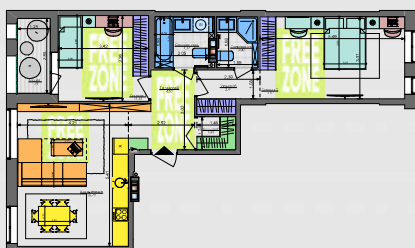

2K1+

71,7 м²

Сім'я з немовлям

Сім'я з немовлям та дорослими батьками

Дорослий з дитиною

Сім'я з дитиною

Перепланування

Сім'я з двома дітьми

Сумарний функціональний фронт квартири: 51,88 м	Сумарна функціональна площа квартири: 73,39 м² (100%)
2,94 м	4,58 %
Кухня	Передпокої (гардероб верхнього одягу)
4,10 м	14,42 %
Кухня, їдальня, 6 місць	Кухня, їдальня
8,57 м	20,79 %
Вітальня (free zone 7,10 %)	
19,02 м	33,97 %
4 місця + 2 розкладки	Спальня (free zone 6,61 %)
4,33 м	7,56 %
Гардероби в спальнях	
9,48 м	12,90 %
Санвузли	
0,60 м	0,94 %
Приміщення (лобзові приміщення)	
2,84 м	4,84 %
Аліні приміщення (балкон, лоджія, тераса)	