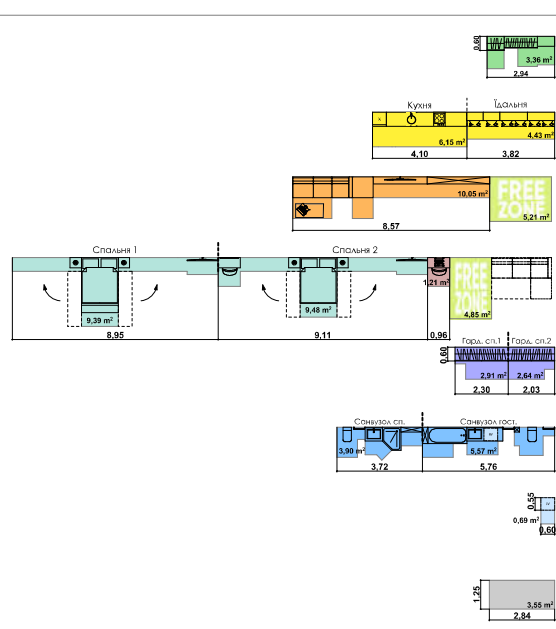

2K1+

71,7 м²

Сім'я з немовлям

Сім'я з немовлям та дорослими батьками

Дорослий з дитиною

Сім'я з дитиною

Перепланування

Сім'я з двома дітьми

Сумарний функціональний фронт квартири: 51,88 м	Сумарна функціональна площа квартири: 73,39 м² (100%)
2,94 м	4,58 %
Кухня	Передпокої (гардероб верхнього одягу)
4,10 м	14,42 %
Кухня, їдальня, 6 місць	Кухня, їдальня
8,57 м	20,79 %
Вітальня (free zone 7,10 %)	
19,02 м	33,97 %
4 місця + 2 розкладки	Спальня (free zone 6,61 %)
4,33 м	7,56 %
Гардероби в спальнях	
9,48 м	12,90 %
Санвузли	
0,60 м	0,94 %
Приміщення (лобзові приміщення)	
2,84 м	4,84 %
Аліні приміщення (балкон, лоджія, тераса)	