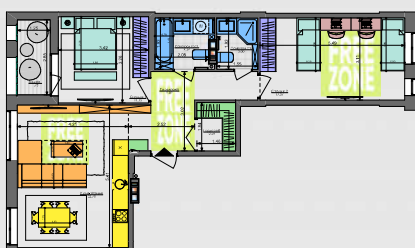

2K1+

71,7 м²

Сім'я з немовлям

Сім'я з немовлям та дорослими батьками

Дорослий з дитиною

Сім'я з дитиною

Перепланування

Сім'я з двома дітьми

Сумарний функціональний фронт квартири: 51,88 м	Сумарна функціональна площа квартири: 73,39 м² (100%)
2,94 м	4,58 %
Кухня	Передпокої (гардероб верхнього одягу)
4,10 м	14,42 %
Кухня, їдальня, 6 місць	Кухня, їдальня
8,57 м	20,79 %
Вітальня (free zone 7,10 %)	
19,02 м	33,97 %
4 місця + 2 розкладки	Спальня (free zone 6,61 %)
4,33 м	7,56 %
Гардероби в спальнях	
9,48 м	12,90 %
Санвузли	
0,60 м	0,94 %
Приміщення (лобзові приміщення)	
2,84 м	4,84 %
Аліні приміщення (балкон, лоджія, тераса)	