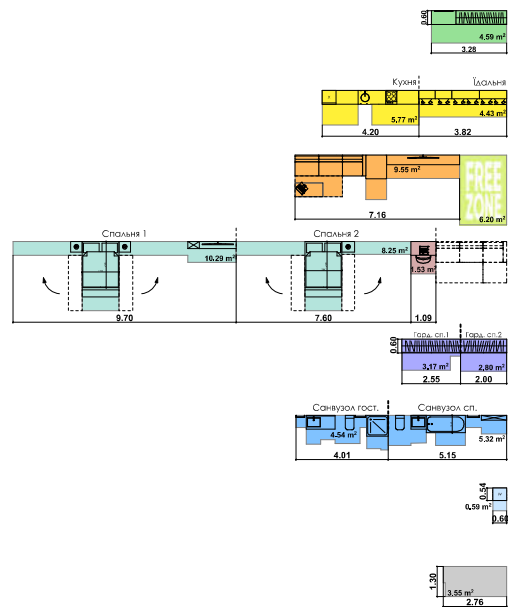

2K1+

66,37 м²

Сім'я з немовлям та дорослими батьками

Сім'я з немовлям

Дорослий з дитиною

Сім'я з дитиною

Незалежний молодий

Незалежний дорослий

Молода пара

Доросла пара

Молодий з одним із батьків

Молодий з батьками

Два покоління

ПАСПОРТ ФУНКЦІОНАЛЬНОГО ВИКОРИСТАННЯ КВАРТИРИ

Сумарний функціональний фронт квартири: 50,10 м

Сумарна функціональна площа квартири: 70,88 м² (100%)

3,28 м 6,50 %
Передок (гардероб верхнього одягу)

4,20 м 14,45 %
Кухня, Ізоляція, Балкон, 6 місць

7,16 м 22,32 %
Вітальня (free zone 8,78 %)

18,39 м 28,44 %
4 місця + 2 розкладні

4,55 м 8,46 %
Гардероби в спальнях

9,16 м 13,97 %
Санвузли

0,60 м 0,84 %
Приміщення (лобнувий приміщення)

2,76 м 5,03 %
Алії приміщення (балкон, лоджія, тераса)