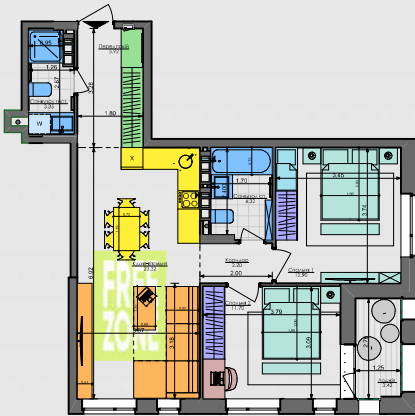

2K1+

66,37 м²

Сім'я з немовлям та дорослими батьками

Сім'я з немовлям

Дорослий з дитиною

Сім'я з дитиною

Незалежний молодий

Незалежний дорослий

Молода пара

Доросла пара

Молодий з одним із батьків

Молодий з батьками

Два покоління

ПАСПОРТ ФУНКЦІОНАЛЬНОГО ВИКОРИСТАННЯ КВАРТИРИ

Сумарний функціональний фронт квартири: 50,10 м

Сумарна функціональна площа квартири: 70,88 м² (100%)

3,28 м 6,50 %
Передок (гардероб верхнього одягу)

4,20 м 14,45 %
Кухня, Ізоляція, Балкон, 6 місць

7,16 м 22,32 %
Вітальня (free zone 8,78 %)

18,39 м 28,44 %
4 місця + 2 розкладні

4,55 м 8,46 %
Гардероби в спальнях

9,16 м 13,97 %
Санвузли

0,60 м 0,84 %
Приміщення (лобнувий приміщення)

2,76 м 5,03 %
Алії приміщення (балкон, лоджія, тераса)