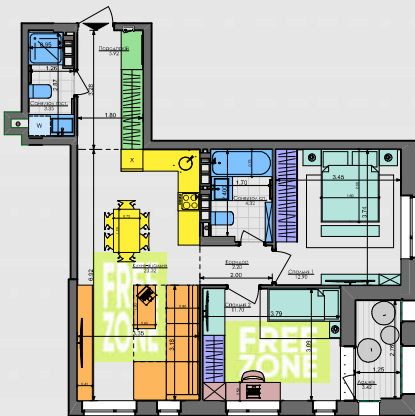

2K1+

66,37 м²

Сім'я з немовлям та дорослими батьками

Сім'я з немовлям

Дорослий з дитиною

Сім'я з дитиною

Незалежний молодий

Незалежний дорослий

Молода пара

Доросла пара

Молодий з одним із батьків

Молодий з батьками

Два покоління

ПАСПОРТ ФУНКЦІОНАЛЬНОГО ВИКОРИСТАННЯ КВАРТИРИ

Сумарний функціональний фронт квартири: 50,10 м

Сумарна функціональна площа квартири: 70,88 м² (100%)

3,28 м 6,50 %
Передок (гардероб верхнього одягу)

4,20 м 14,45 %
Кухня, Ізоляція, Балкон, 6 місць

7,16 м 22,32 %
Вітальня (free zone 8,78 %)

18,39 м 28,44 %
4 місця + 2 розкладні

4,55 м 8,46 %
Гардероби в спальнях

9,16 м 13,97 %
Санвузли

0,60 м 0,84 %
Приміщення (лобнувий приміщення)

2,76 м 5,03 %
Алії приміщення (балкон, лоджія, тераса)