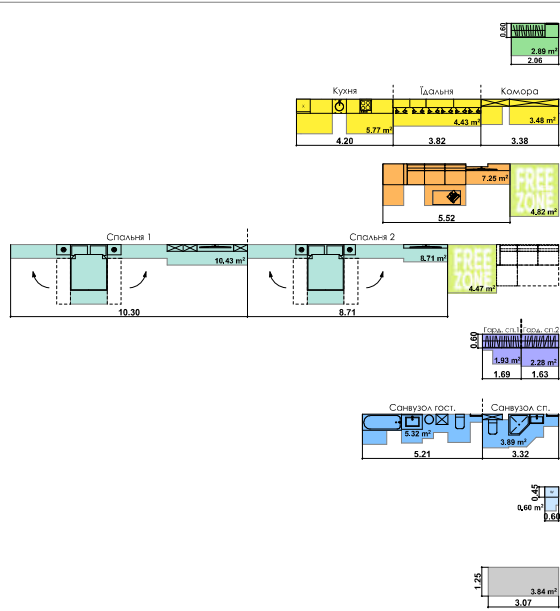

2K2+

63,87 м²

Сім'я з немовлям та дорослими батьками

Сім'я з немовлям

Дорослий з дитиною

Сім'я з дитиною

Незалежний молодий

Незалежний дорослий

Молода пара

Доросла пара

Молодий з одним із батьків

Молодий з батьками

Два покоління

ПАСПОРТ ФУНКЦІОНАЛЬНОГО ВИКОРИСТАННЯ КВАРТИРИ

Сумарний функціональний фронт квартири: 46,31 м

Сумарна функціональна площа квартири: 70,11 м² (100%)

2,06 м	4,12 %
4,20 м	19,51 %
5,52 м	17,22 %
19,01 м	33,68 %
3,32 м	6 %
8,53 м	13,14 %
0,60 м	0,86 %
3,07 м	5,48 %

АРХИМАТИКА