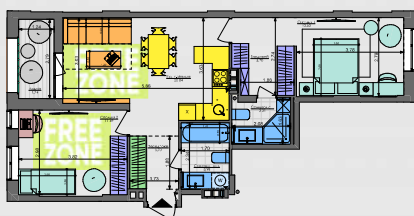

2K3+

61,26 м²

Сім'я з немовлям

Сім'я з немовлям та дорослими батьками

Дорослий з дитиною

Сім'я з дитиною

Незалежний молодий

Незалежний дорослий

Молода пара

Доросла пара

Молодий з одним із батьків

Молодий з батьками

Два покоління

ПАСПОРТ ФУНКЦІОНАЛЬНОГО ВИКОРИСТАННЯ КВАРТИРИ

Сумарний функціональний фронт квартири:	Сумарна функціональна площа квартири:
47,88 м	63,48 м² (100%)
1,86 м	4,10 %
Кухня	Переділок (гардероб верхнього одягу)
4,46 м	15,39 %
Вітальня 6 місць	Кухня, Вітальня
4,76 м	18,87 %
Вітальня (free zone 9,18 %)	Спальня
18,34 м	30,18 %
4 місця + 2 розкладні	Гардероби в спальнях
5,64 м	11,52 %
Санвузол сп.	Санвузол
4,46 м	13,63 %
0,60 м	0,85 %
Прасляні (побутові приміщення)	Аліні приміщення (балкон, лоджія, тераса)
2,79 м	5,47 %