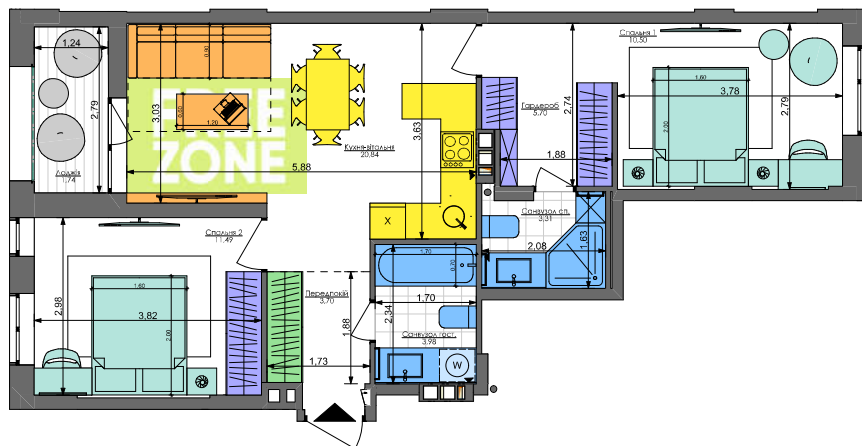

2K3+

61,26 м²

Сім'я з немовлям

Сім'я з немовлям та дорослими батьками

Дорослий з дитиною

Сім'я з дитиною

Незалежний молодий

Незалежний дорослий

Молода пара

Доросла пара

Молодий з одним із батьків

Молодий з батьками

Два покоління

ПАСПОРТ ФУНКЦІОНАЛЬНОГО ВИКОРИСТАННЯ КВАРТИРИ

Сумарний функціональний фронт квартири:	Сумарна функціональна площа квартири:
47,88 м	63,48 м² (100%)
1,86 м	4,10 %
Кухня	Переділок (гардероб верхнього одягу)
4,46 м	15,39 %
Вітальня 6 місць	Кухня, Вітальня
4,76 м	18,87 %
Вітальня (free zone 9,18 %)	Спальня
18,34 м	30,18 %
4 місця + 2 розкладні	Гардероби в спальнях
5,64 м	11,52 %
Санвузол сп.	Санвузол
4,46 м	13,63 %
0,60 м	0,85 %
Прасляні (побутові приміщення)	Аліні приміщення (балкон, лоджія, тераса)
2,79 м	5,47 %