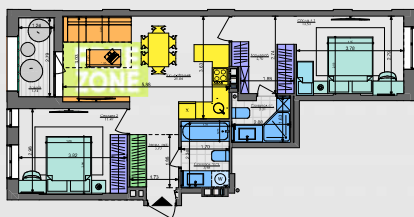

2K3+

61,26 м²

Сім'я з немовлям

Сім'я з немовлям та дорослими батьками

Дорослий з дитиною

Сім'я з дитиною

Незалежний молодий

Незалежний дорослий

Молода пара

Доросла пара

Молодий з одним із батьків

Молодий з батьками

Два покоління

ПАСПОРТ ФУНКЦІОНАЛЬНОГО ВИКОРИСТАННЯ КВАРТИРИ

Сумарний функціональний фронт квартири:	Сумарна функціональна площа квартири:
47,88 м	63,48 м² (100%)
1,86 м	4,10 %
Кухня	Переділок (гардероб верхнього одягу)
4,46 м	15,39 %
Вітальня 6 місць	Кухня, Вітальня
4,76 м	18,87 %
Вітальня (free zone 9,18 %)	Спальня
18,34 м	30,18 %
4 місця + 2 розкладні	Гардероби в спальнях
5,64 м	11,52 %
Санвузол сп.	Санвузол
4,46 м	13,63 %
0,60 м	0,85 %
Прасляні (побутові приміщення)	Аліні приміщення (балкон, лоджія, тераса)
2,79 м	5,47 %