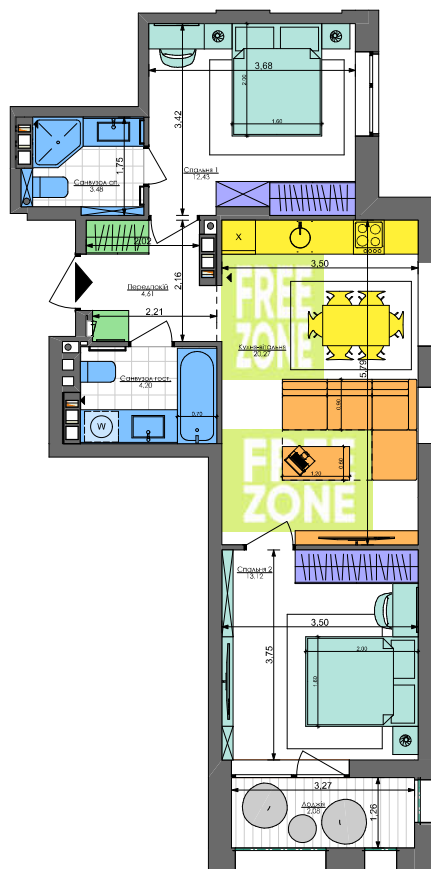

2K5+

60,19 м²

Сім'я з немовлям

Сім'я з немовлям та дорослими батьками

Дорослий з дитиною

Сім'я з дитиною

Незалежний молодий

Незалежний дорослий

Молода пара

Доросла пара

Молодий з одним із батьків

Молодий з батьками

Два покоління

ПАСПОРТ ФУНКЦІОНАЛЬНОГО ВИКОРИСТАННЯ КВАРТИРИ

Сумарний функціональний фронт квартири: 48,27 м	Сумарна функціональна площа квартири: 67,90 м² (100%)
1,76 м	3,59 %
Передлий (гардероб верхнього одягу)	
3,50 м	19,47 %
Кухня, їдальня, 6 місць	Кухня, їдальня (free zone 5,92 %)
5,39 м	17,26 %
Вітальня (free zone 7,10 %)	
19,28 м	29,43 %
4 місця + 2 розкладні	Спальня
4,68 м	8,91 %
Гардероби в спальнях	
9,79 м	14,34 %
Санвузли	
0,60 м	0,94 %
Прасля (лобувий приміщення)	
3,27 м	6,05 %
Аліні приміщення (балкон, лоджія, тераса)	