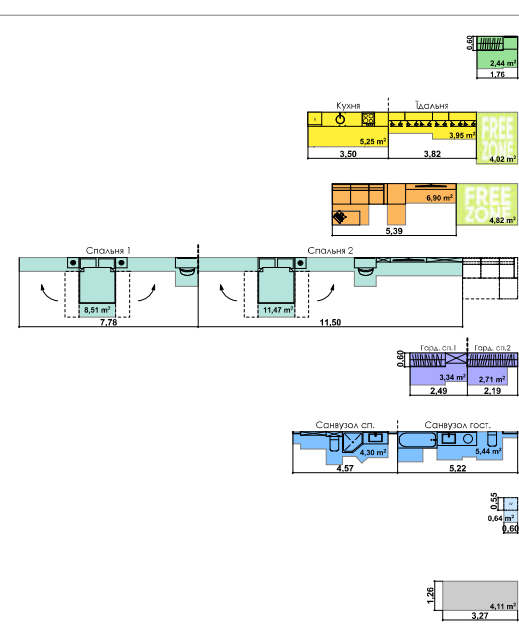

2K5+

60,19 м²

Сім'я з немовлям

Сім'я з немовлям та дорослими батьками

Дорослий з дитиною

Сім'я з дитиною

Незалежний молодий

Незалежний дорослий

Молода пара

Доросла пара

Молодий з одним із батьків

Молодий з батьками

Два покоління

ПАСПОРТ ФУНКЦІОНАЛЬНОГО ВИКОРИСТАННЯ КВАРТИРИ

Сумарний функціональний фронт квартири: 48,27 м	Сумарна функціональна площа квартири: 67,90 м² (100%)
1,76 м	3,59 %
Передлий (гардероб верхнього одягу)	
3,50 м	19,47 %
Кухня, їдальня, 6 місць	Кухня, їдальня (free zone 5,92 %)
5,39 м	17,26 %
Вітальня (free zone 7,10 %)	
19,28 м	29,43 %
4 місця + 2 розкладні	Спальня
4,68 м	8,91 %
Гардероби в спальнях	
9,79 м	14,34 %
Санвузли	
0,60 м	0,94 %
Прасля (лобувий приміщення)	
3,27 м	6,05 %
Аліні приміщення (балкон, лоджія, тераса)	