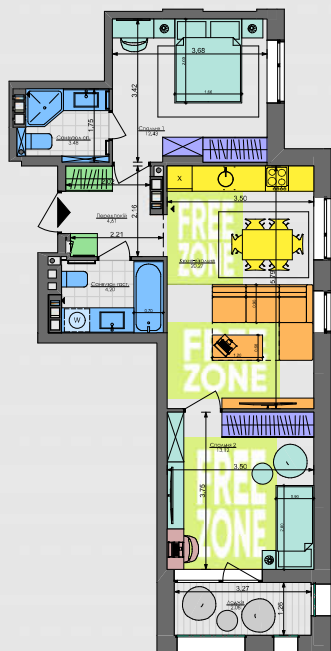

2K5+

60,19 м²

Сім'я з немовлям

Сім'я з немовлям та дорослими батьками

Дорослий з дитиною

Сім'я з дитиною

Незалежний молодий

Незалежний дорослий

Молода пара

Доросла пара

Молодий з одним із батьків

Молодий з батьками

Два покоління

ПАСПОРТ ФУНКЦІОНАЛЬНОГО ВИКОРИСТАННЯ КВАРТИРИ

Сумарний функціональний фронт квартири: 48,27 м	Сумарна функціональна площа квартири: 67,90 м² (100%)
1,76 м	3,59 %
Передлий (гардероб верхнього одягу)	
3,50 м	19,47 %
Кухня, їдальня, 6 місць	Кухня, їдальня (free zone 5,92 %)
5,39 м	17,26 %
Вітальня (free zone 7,10 %)	
19,28 м	29,43 %
4 місця + 2 розкладні	Спальня
4,68 м	8,91 %
Гардероби в спальнях	
9,79 м	14,34 %
Санвузли	
0,60 м	0,94 %
Прасля (лобувий приміщення)	
3,27 м	6,05 %
Аліні приміщення (балкон, лоджія, тераса)	