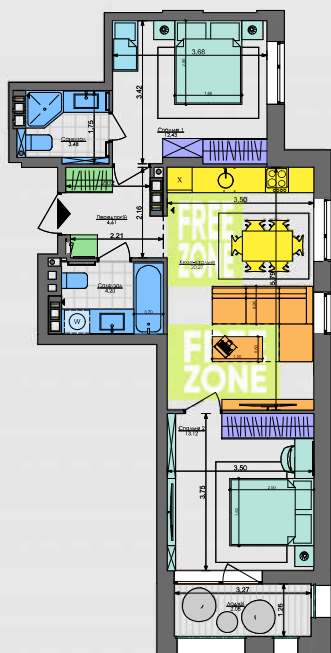

2K5+

60,19 м²

Сім'я з немовлям

Сім'я з немовлям та дорослими батьками

Дорослий з дитиною

Сім'я з дитиною

Незалежний молодий

Незалежний дорослий

Молода пара

Доросла пара

Молодий з одним із батьків

Молодий з батьками

Два покоління

ПАСПОРТ ФУНКЦІОНАЛЬНОГО ВИКОРИСТАННЯ КВАРТИРИ

Сумарний функціональний фронт квартири: 48,27 м	Сумарна функціональна площа квартири: 67,90 м² (100%)
1,76 м	3,59 %
Передлий (гардероб верхнього одягу)	
3,50 м	19,47 %
Кухня, їдальня, 6 місць	Кухня, їдальня (free zone 5,92 %)
5,39 м	17,26 %
Вітальня (free zone 7,10 %)	
19,28 м	29,43 %
4 місця + 2 розкладні	Спальня
4,68 м	8,91 %
Гардероби в спальнях	
9,79 м	14,34 %
Санвузли	
0,60 м	0,94 %
Прасля (лобувий приміщення)	
3,27 м	6,05 %
Аліні приміщення (балкон, лоджія, тераса)	