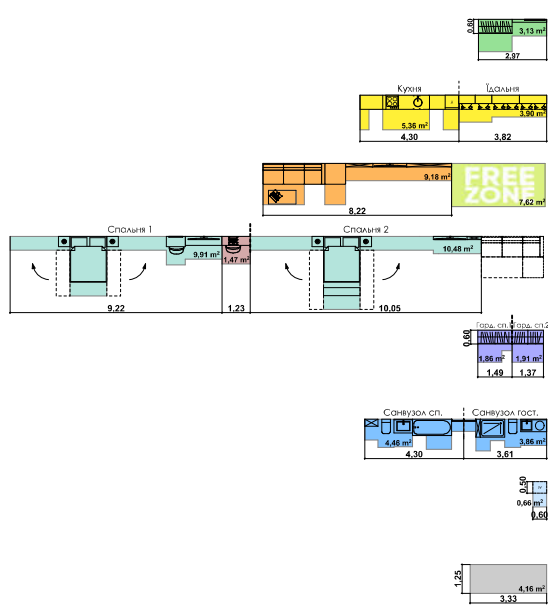

2K1+

59,59 м²

Сім'я з немовлям

Сім'я з немовлям та дорослими батьками

Дорослий з дитиною

Сім'я з дитиною

Незалежний молодий

Незалежний дорослий

Молода пара

Доросла пара

Молодий з одним із батьків

Молодий з батьками

Два покоління

ПАСПОРТ ФУНКЦІОНАЛЬНОГО ВИКОРИСТАННЯ КВАРТИРИ

Сумарний функціональний фронт квартири: 50,67 м	Сумарна функціональна площа квартири: 67,96 м² (100%)
2,97 м	4,61 % Переділок (гардероб верхнього одягу)
4,30 м	13,63 % Кухня, Ізоляція Далішня 6 місць
8,22 м	24,72 % Вітальня (free zone 11,21 %)
20,50 м	32,17 % Спальня 4 місця + 2 розкладні
2,86 м	5,55 % Гардероби в спальнях
7,91 м	12,24 % Санвузли
0,60 м	0,97 % Приміщення (лобзові приміщення)
3,33 м	6,12 % Аліні приміщення (балкон, лоджія, тераса)