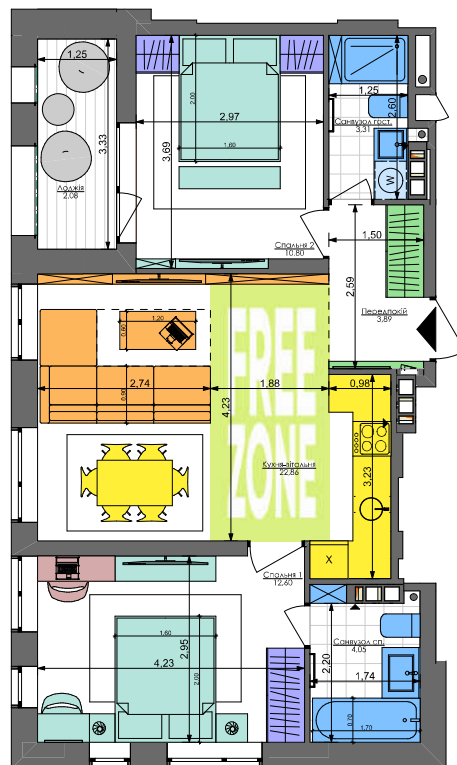

2K1+

59,59 м²

Сім'я з немовлям

Сім'я з немовлям та дорослими батьками

Дорослий з дитиною

Сім'я з дитиною

Незалежний молодий

Незалежний дорослий

Молода пара

Доросла пара

Молодий з одним із батьків

Молодий з батьками

Два покоління

ПАСПОРТ ФУНКЦІОНАЛЬНОГО ВИКОРИСТАННЯ КВАРТИРИ

Сумарний функціональний фронт квартири: 50,67 м	Сумарна функціональна площа квартири: 67,96 м² (100%)
2,97 м	4,61 % Переділок (гардероб верхнього одягу)
4,30 м	13,63 % Кухня, Ізоляція Далішня 6 місць
8,22 м	24,72 % Вітальня (free zone 11,21 %)
20,50 м	32,17 % Спальня 4 місця + 2 розкладні
2,86 м	5,55 % Гардероби в спальнях
7,91 м	12,24 % Санвузли
0,60 м	0,97 % Приміщення (лобзові приміщення)
3,33 м	6,12 % Аліні приміщення (балкон, лоджія, тераса)