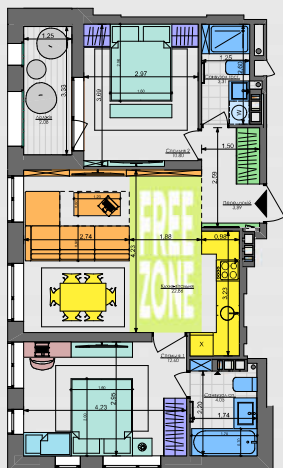

2K1+

59,59 м²

Сім'я з немовлям

Сім'я з немовлям та дорослими батьками

Дорослий з дитиною

Сім'я з дитиною

Незалежний молодий

Незалежний дорослий

Молода пара

Доросла пара

Молодий з одним із батьків

Молодий з батьками

Два покоління

ПАСПОРТ ФУНКЦІОНАЛЬНОГО ВИКОРИСТАННЯ КВАРТИРИ

Сумарний функціональний фронт квартири: 50,67 м	Сумарна функціональна площа квартири: 67,96 м² (100%)
2,97 м	4,61 % Переділок (гардероб верхнього одягу)
4,30 м	13,63 % Кухня, Ізоляція Далішня 6 місць
8,22 м	24,72 % Вітальня (free zone 11,21 %)
20,50 м	32,17 % Спальня 4 місця + 2 розкладні
2,86 м	5,55 % Гардероби в спальнях
7,91 м	12,24 % Санвузли
0,60 м	0,97 % Приміщення (лобзові приміщення)
3,33 м	6,12 % Аліні приміщення (балкон, лоджія, тераса)