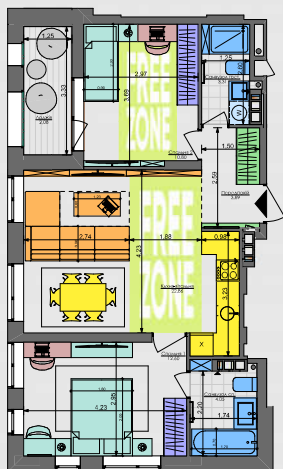

2K1+

59,59 м²

Сім'я з немовлям

Сім'я з немовлям та дорослими батьками

Дорослий з дитиною

Сім'я з дитиною

Незалежний молодий

Незалежний дорослий

Молода пара

Доросла пара

Молодий з одним із батьків

Молодий з батьками

Два покоління

ПАСПОРТ ФУНКЦІОНАЛЬНОГО ВИКОРИСТАННЯ КВАРТИРИ

Сумарний функціональний фронт квартири: 50,67 м	Сумарна функціональна площа квартири: 67,96 м² (100%)
2,97 м	4,61 % Переділок (гардероб верхнього одягу)
4,30 м	13,63 % Кухня, Ізоляція Далішня 6 місць
8,22 м	24,72 % Вітальня (free zone 11,21 %)
20,50 м	32,17 % Спальня 4 місця + 2 розкладні
2,86 м	5,55 % Гардероби в спальнях
7,91 м	12,24 % Санвузли
0,60 м	0,97 % Приміщення (лобзові приміщення)
3,33 м	6,12 % Аліні приміщення (балкон, лоджія, тераса)