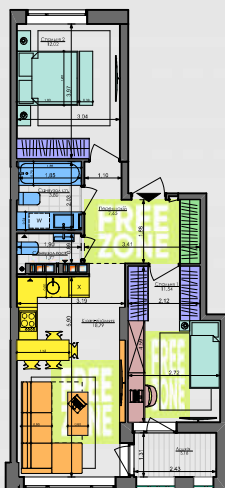

# 2K2+

58,73 м<sup>2</sup>

Сім'я з немовлям

Сім'я з немовлям та дорослими

Дорослий з дитиною

Сім'я з дитиною

Незалежний молодий

Незалежний дорослий

Молода пара

Доросла пара

Молодий з одним із батьків

Молодий з батьками

Два покоління

## ПАСПОРТ ФУНКЦІОНАЛЬНОГО ВИКОРИСТАННЯ КВАРТИРИ

Сумарний функціональний фронт квартири: 45,67 м

Сумарна функціональна площа квартири: 61,06 м<sup>2</sup> (100%)

Сумарний функціональний фронт квартири	Сумарна функціональна площа квартири
1,88 м	13,0 %
7,06 м	12,8 %
6,02 м	20,3 %
15,90 м	25,1 %
5,33 м	11,9 %
6,45 м	10,9 %
0,60 м	0,8 %
2,43 м	5,2 %