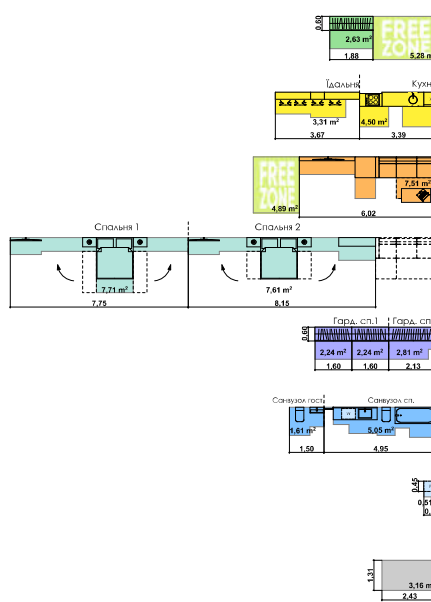

# 2K2+

58,73 м<sup>2</sup>

Сім'я з немовлям

Сім'я з немовлям та дорослими

Дорослий з дитиною

Сім'я з дитиною

Незалежний молодий

Незалежний дорослий

Молода пара

Доросла пара

Молодий з одним із батьків

Молодий з батьками

Два покоління

## ПАСПОРТ ФУНКЦІОНАЛЬНОГО ВИКОРИСТАННЯ КВАРТИРИ

Сумарний функціональний фронт квартири: 45,67 м

Сумарна функціональна площа квартири: 61,06 м<sup>2</sup> (100%)

Сумарний функціональний фронт квартири	Сумарна функціональна площа квартири
1,88 м	13,0 %
7,06 м	12,8 %
6,02 м	20,3 %
15,90 м	25,1 %
5,33 м	11,9 %
6,45 м	10,9 %
0,60 м	0,8 %
2,43 м	5,2 %