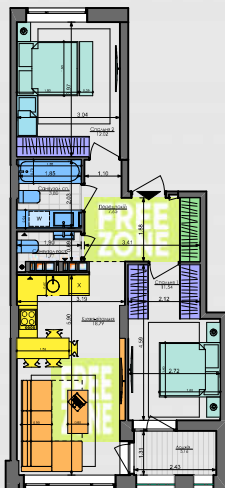

# 2K2+

58,73 м<sup>2</sup>

Сім'я з немовлям

Сім'я з немовлям та дорослими

Дорослий з дитиною

Сім'я з дитиною

Незалежний молодий

Незалежний дорослий

Молода пара

Доросла пара

Молодий з одним із батьків

Молодий з батьками

Два покоління

## ПАСПОРТ ФУНКЦІОНАЛЬНОГО ВИКОРИСТАННЯ КВАРТИРИ

Сумарний функціональний фронт квартири: 45,67 м

Сумарна функціональна площа квартири: 61,06 м<sup>2</sup> (100%)

Сумарний функціональний фронт квартири	Сумарна функціональна площа квартири
1,88 м	13,0 %
7,06 м	12,8 %
6,02 м	20,3 %
15,90 м	25,1 %
5,33 м	11,9 %
6,45 м	10,9 %
0,60 м	0,8 %
2,43 м	5,2 %