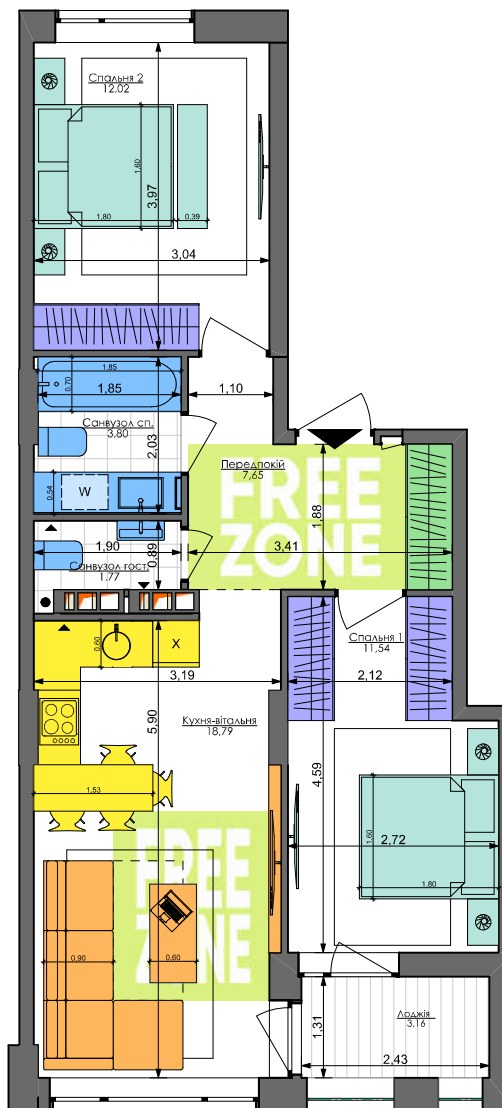

# 2K2+

58,73 м<sup>2</sup>

Сім'я з немовлям

Сім'я з немовлям та дорослими

Дорослий з дитиною

Сім'я з дитиною

Незалежний молодий

Незалежний дорослий

Молода пара

Доросла пара

Молодий з одним із батьків

Молодий з батьками

Два покоління

## ПАСПОРТ ФУНКЦІОНАЛЬНОГО ВИКОРИСТАННЯ КВАРТИРИ

Сумарний функціональний фронт квартири: 45,67 м

Сумарна функціональна площа квартири: 61,06 м<sup>2</sup> (100%)

Сумарний функціональний фронт квартири	Сумарна функціональна площа квартири
1,88 м	13,0 %
7,06 м	12,8 %
6,02 м	20,3 %
15,90 м	25,1 %
5,33 м	11,9 %
6,45 м	10,9 %
0,60 м	0,8 %
2,43 м	5,2 %