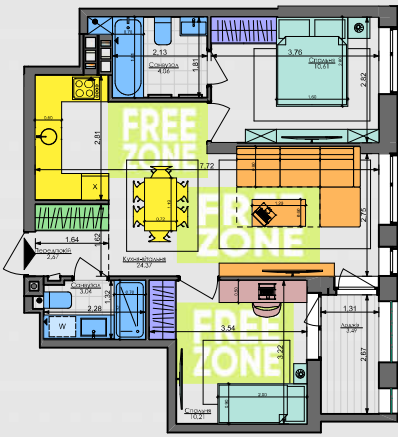

2K1+

58,45 м²

Сім'я з немовлям

Сім'я з немовлям та дорослими

Дорослий з дитиною

Сім'я з дитиною

Незалежний молодий

Незалежний дорослий

Молода пара

Доросла пара

Молодий з одним із батьків

Молодий з батьками

Два покоління

ПАСПОРТ ФУНКЦІОНАЛЬНОГО ВИКОРИСТАННЯ КВАРТИРИ

Сумарний функціональний фронт квартири: 45,27 м	Сумарна функціональна площа квартири: 64,65 м ² (100%)
1,65 м	3,6 %
4,91 м	16,6 %
6,25 м	26,9 %
17,97 м	28,8 %
2,78 м	6,0 %
8,44 м	12,0 %
0,60 м	0,6 %
2,67 м	5,4 %