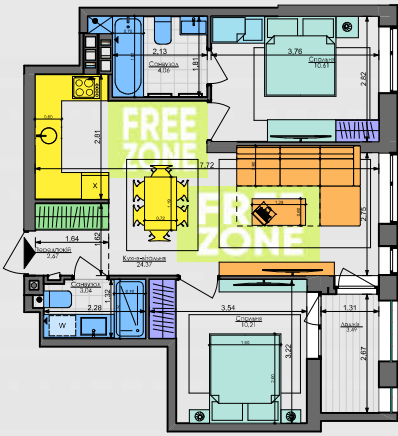

2K1+

58,45 м²

Сім'я з немовлям

Сім'я з немовлям та дорослими

Дорослий з дитиною

Сім'я з дитиною

Незалежний молодий

Незалежний дорослий

Молода пара

Доросла пара

Молодий з одним із батьків

Молодий з батьками

Два покоління

ПАСПОРТ ФУНКЦІОНАЛЬНОГО ВИКОРИСТАННЯ КВАРТИРИ

Сумарний функціональний фронт квартири: 45,27 м	Сумарна функціональна площа квартири: 64,65 м ² (100%)
1,65 м	3,6 %
4,91 м	16,6 %
6,25 м	26,9 %
17,97 м	28,8 %
2,78 м	6,0 %
8,44 м	12,0 %
0,60 м	0,6 %
2,67 м	5,4 %