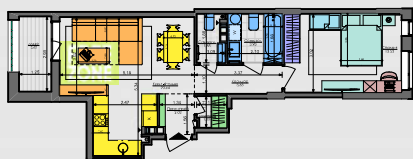

Сім'я з  
НЕМОВЛЯМ

1K+

50,63 м<sup>2</sup>

Незалежний  
молодий

Незалежний  
дорослий

Молода  
пара

Доросла  
пара

ПАСПОРТ ФУНКЦІОНАЛЬНОГО ВИКОРИСТАННЯ КВАРТИРИ

Сумарний  
функціональний  
фронт  
квартири:  
36,18 м

Сумарна  
функціональна  
площа  
квартири:  
50,97 м<sup>2</sup> (100%)

2,47 м	Переліток (гардероб верхнього одягу)	5,8 %
4,85 м	Кухня Балкон 6 місць	20,8 %
5,48 м	Спальня (free zone 7,5 %)	22,3 %
10,83 м	Спальня 2 місця + 2 розкладні	23,44%
1,85 м	Гардероби в спальнях	4,7 %
7,20 м	Санвузол	14,6 %
0,60 м	Приміщення (побутові приміщення)	1,1 %
2,90 м	Ані-приміщення (балкон, лоджія, тераса)	7,1 %