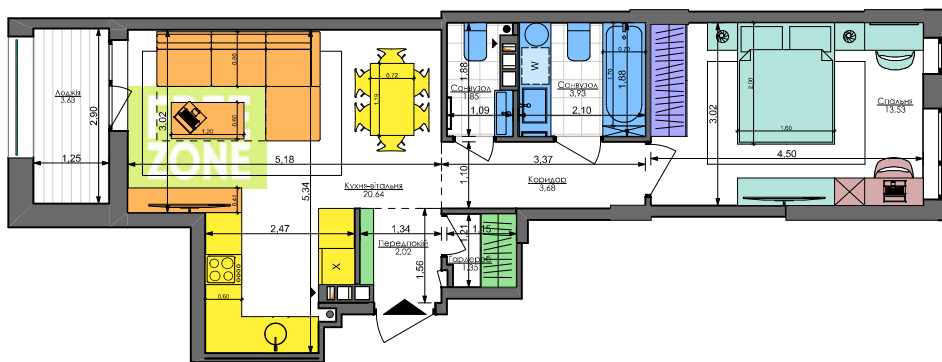

Сім'я з  
НЕМОВЛЯМ

1K+

50,63 м<sup>2</sup>

Незалежний  
молодий

Незалежний  
дорослий

Молода  
пара

Доросла  
пара

ПАСПОРТ ФУНКЦІОНАЛЬНОГО ВИКОРИСТАННЯ КВАРТИРИ

Сумарний  
функціональний  
фронт  
квартири:  
36,18 м

Сумарна  
функціональна  
площа  
квартири:  
50,97 м<sup>2</sup> (100%)

2,47 м	Переліток (гардероб верхнього одягу)	5,8 %
4,85 м	Кухня Балкон 6 місць	20,8 %
5,48 м	Спальня (free zone 7,5 %)	22,3 %
10,83 м	Спальня 2 місця + 2 розкладні	23,44%
1,85 м	Гардероби в спальнях	4,7 %
7,20 м	Санвузол	14,6 %
0,60 м	Приміщення (побутові приміщення)	1,1 %
2,90 м	Ані-приміщення (балкон, лоджія, тераса)	7,1 %