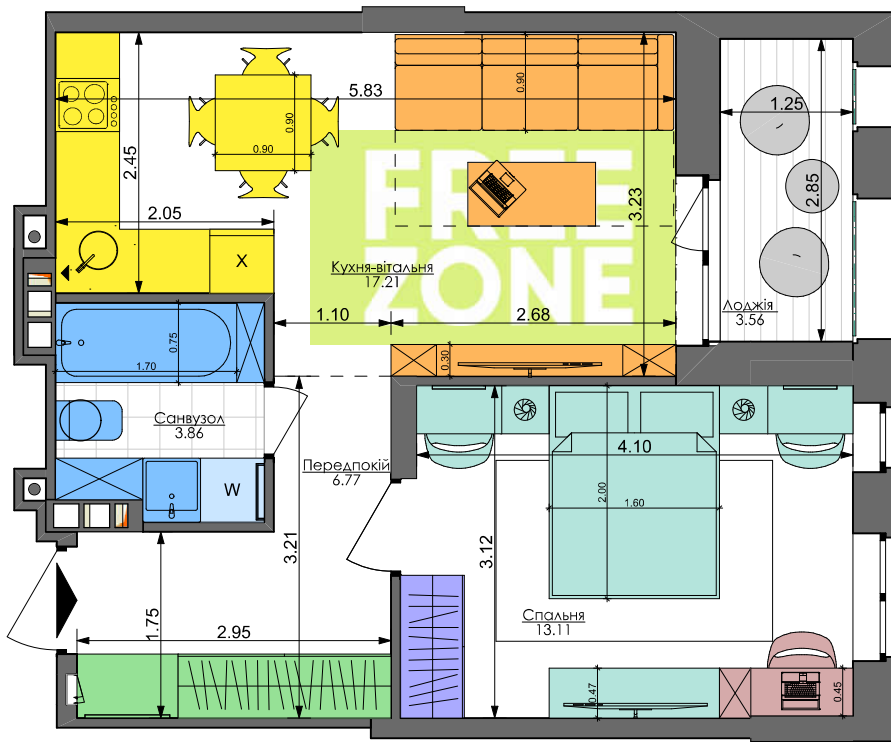

1K2+

42,85 м²

Сім'я з немовлятам

ПАСПОРТ ФУНКЦІОНАЛЬНОГО ВИКОРИСТАННЯ КВАРТИРИ

Сумарний функціональний фронт квартири: 32,74 м	Сумарна функціональна площа квартири: 50,88 м ² (100%)
2,95 м	8,15 % Передпокій (гардероб верхнього одягу)
3,90 м	17,72 % Кухня, Вітальня
5,29 м	27,62 % Вітальня (free zone 13,58 %)
11,25 м	24,78 % Спальня
1,34 м	3,57 % Гардероб у спальні
4,56 м	9,71 % Санвузол
0,60 м	1,42 % Приміщення (лобзові приміщення)
2,85 м	7,02 % Аліні приміщення (балкон, лоджія, тераса)