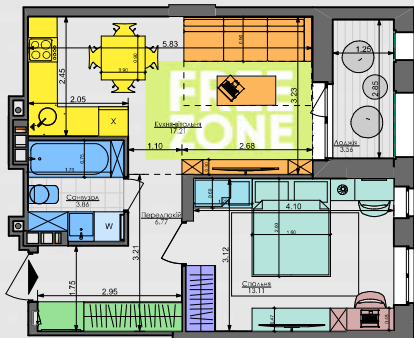

1K2+

42,85 м²

Сім'я з немовлятам

ПАСПОРТ ФУНКЦІОНАЛЬНОГО ВИКОРИСТАННЯ КВАРТИРИ

Сумарний функціональний фронт квартири: 32,74 м	Сумарна функціональна площа квартири: 50,88 м ² (100%)
2,95 м	8,15 % Передпокій (гардероб верхнього одягу)
3,90 м	17,72 % Кухня, Вітальня
5,29 м	27,62 % Вітальня (free zone 13,58 %)
11,25 м	24,78 % Спальня
1,34 м	3,57 % Гардероб у спальні
4,56 м	9,71 % Санвузол
0,60 м	1,42 % Приміщення (лобзові приміщення)
2,85 м	7,02 % Аліні приміщення (балкон, лоджія, тераса)