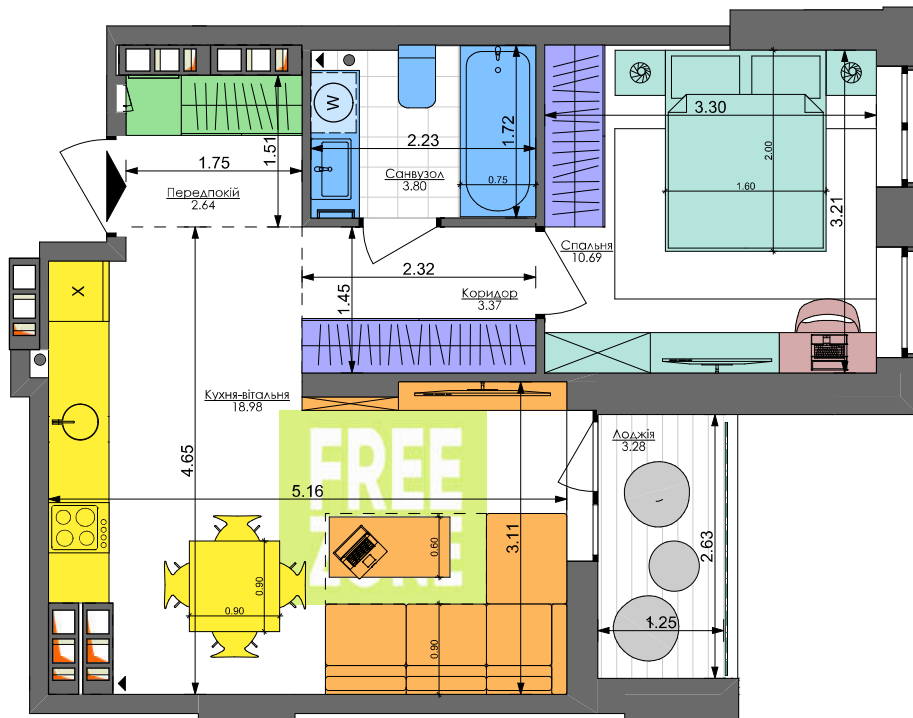

1K1+

42,60 м²

Сім'я з немовлям

ПАСПОРТ ФУНКЦІОНАЛЬНОГО ВИКОРИСТАННЯ КВАРТИРИ

Сумарний фронт квартири:	Сумарна функціональна площа квартири:
33,08 м	47,31 м ² (100%)
1,75 м	5,18 %
3,40 м	19,30 %
5,93 м	23,82 %
10,1 м	22,79 %
4,13 м	10,65 %
4,54 м	10,25 %
0,60 м	1,08 %
2,63 м	6,93 %