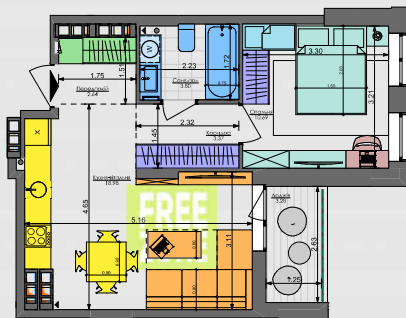

1K1+

42,60 м²

Сім'я з немовлям

ПАСПОРТ ФУНКЦІОНАЛЬНОГО ВИКОРИСТАННЯ КВАРТИРИ

Сумарний фронт квартири:	Сумарна функціональна площа квартири:
33,08 м	47,31 м ² (100%)
1,75 м	5,18 %
3,40 м	19,30 %
5,93 м	23,82 %
10,1 м	22,79 %
4,13 м	10,65 %
4,54 м	10,25 %
0,60 м	1,08 %
2,63 м	6,93 %