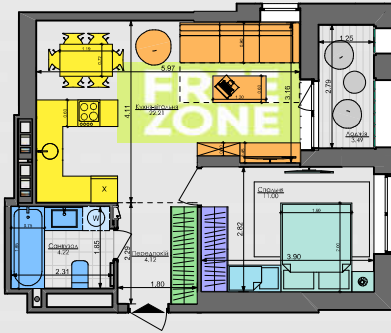

1K3+

42,57 м²

Сім'я з немовлям

ПАСПОРТ ФУНКЦІОНАЛЬНОГО ВИКОРИСТАННЯ КВАРТИРИ

Сумарний функціональний фронт квартири: 31,51 м

Сумарна функціональна площа квартири: 49,15 м² (100%)

| | | |
|---|--------|---------|
| | 2,20 м | 6,2 % |
| Передпокії (гардероб верхнього одягу) | | |
| | 4,80 м | 19,8 % |
| Кухня, Діалогія | | |
| | 5,02 м | 29,8 % |
| Вітальня (free zone 15,26 %) | | |
| | 8,85 м | 18,9 % |
| Спальня | | |
| | 1,92 м | 4,8 % |
| Гардероб у спальні | | |
| | 5,33 м | 12,09 % |
| Санвузол | | |
| | 0,60 м | 1,38 % |
| Приміщення (лобізові приміщення) | | |
| | 2,79 м | 7,1 % |
| Аліні приміщення (балкон, лоджія, тераса) | | |