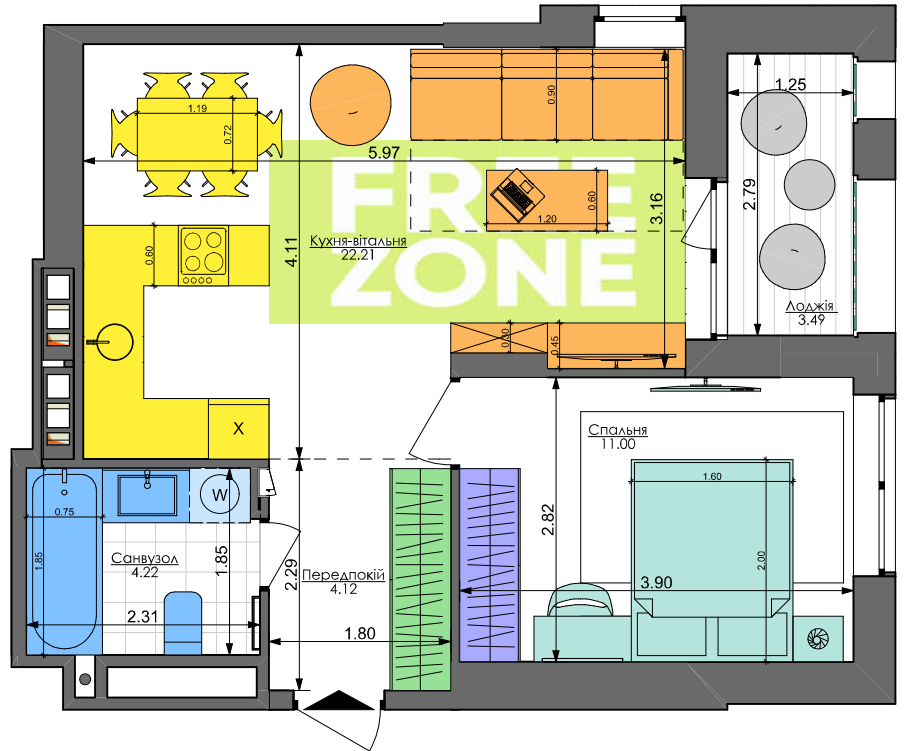

1K3+

42,57 м²

Сім'я з немовлям

ПАСПОРТ ФУНКЦІОНАЛЬНОГО ВИКОРИСТАННЯ КВАРТИРИ

Сумарний функціональний фронт квартири: 31,51 м

Сумарна функціональна площа квартири: 49,15 м² (100%)

| | | |
|---|--------|---------|
| | 2,20 м | 6,2 % |
| Передпокії (гардероб верхнього одягу) | | |
| | 4,80 м | 19,8 % |
| Кухня, Діалогія | | |
| | 5,02 м | 29,8 % |
| Вітальня (free zone 15,26 %) | | |
| | 8,85 м | 18,9 % |
| Спальня | | |
| | 1,92 м | 4,8 % |
| Гардероб у спальні | | |
| | 5,33 м | 12,09 % |
| Санвузол | | |
| | 0,60 м | 1,38 % |
| Приміщення (лобізові приміщення) | | |
| | 2,79 м | 7,1 % |
| Аліні приміщення (балкон, лоджія, тераса) | | |