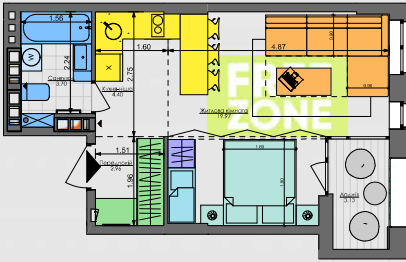

1C4+

32,33 м²

Сім'я з немовлям

Незалежний молодий

Незалежний дорослий

Молода пара

Доросла пара

ПАСПОРТ ФУНКЦІОНАЛЬНОГО ВИКОРИСТАННЯ КВАРТИРИ

Сумарний функціональний фронт квартири: 25,74 м

Сумарна функціональна площа квартири: 38,20 м² (100%)