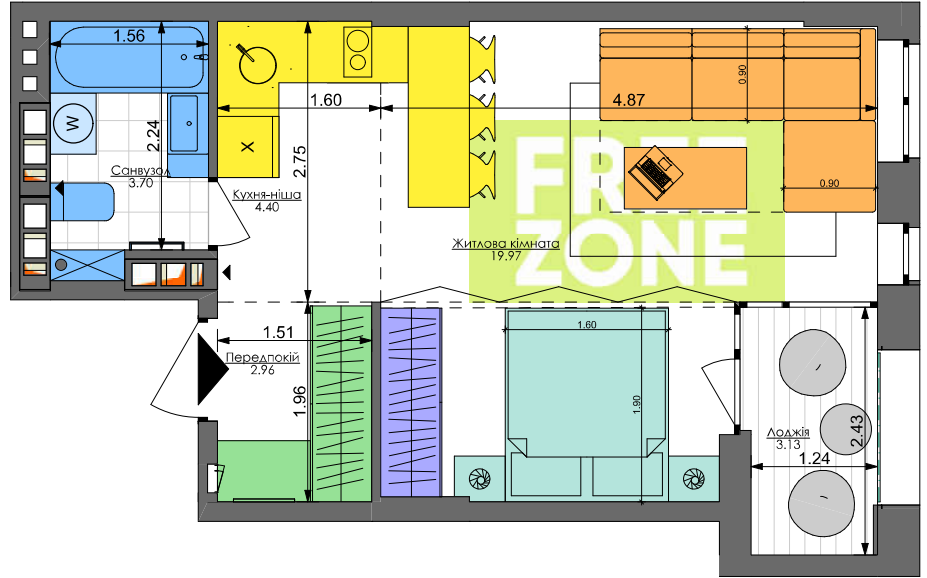

1C4+

32,33 м²

Сім'я з немовлям

Незалежний молодий

Незалежний дорослий

Молода пара

Доросла пара

ПАСПОРТ ФУНКЦІОНАЛЬНОГО ВИКОРИСТАННЯ КВАРТИРИ

Сумарний функціональний фронт квартири: 25,74 м

Сумарна функціональна площа квартири: 38,20 м² (100%)