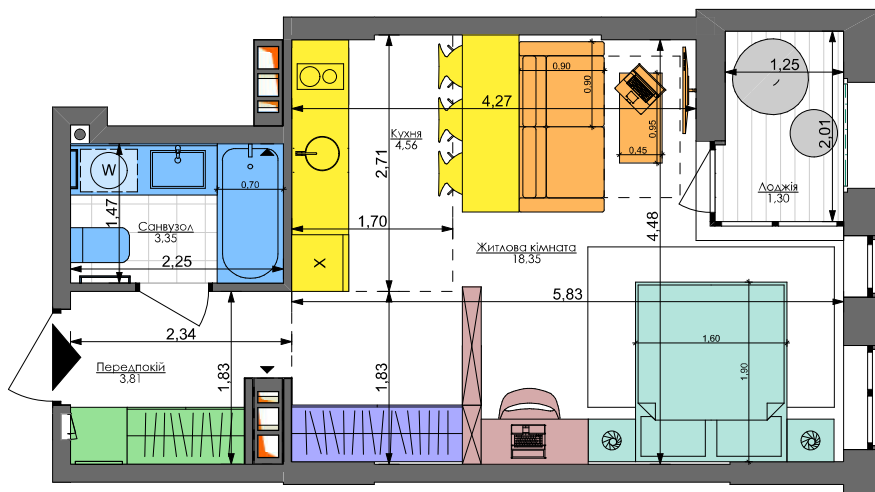

1C3+

31,37 м²

Сім'я з немовлям

Перепланування

Незалежний молодий Незалежний дорослий Молода пара Доросла пара

Незалежний молодий Незалежний дорослий Молода пара Доросла пара

ПАСПОРТ ФУНКЦІОНАЛЬНОГО ВИКОРИСТАННЯ КВАРТИРИ

Сумарний функціональний фронт квартири: 26,11 м

Сумарна функціональна площа квартири: 32,46 м² (100%)

	1,84 м	7,95 %
Передпокій (гардероб верхнього одягу)		
	2,66 м	19,53 %
Кухня, їдальня		
	2,71 м	12,05 %
Вітальня		
	9,60 м	29,76 %
2 місця* 2 розкладнік		
Спальня		
	1,80 м	7,76 %
Гардероби в спальнях		
	4,89 м	13,37 %
Санвузол		
	0,60 м	1,57 %
Приміщення (пошукові приміщення)		
	2,01 м	8,01 %
Алії приміщення (балкон, лоджія, тераса)		