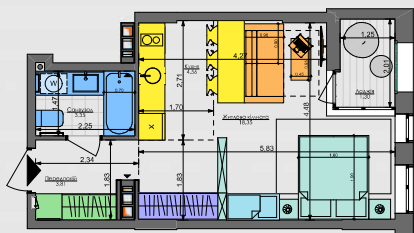

1C3+

31,37 м²

Сім'я з немовлям

Перепланування

Незалежний молодий Незалежний дорослий Молода пара Доросла пара

Незалежний молодий Незалежний дорослий Молода пара Доросла пара

ПАСПОРТ ФУНКЦІОНАЛЬНОГО ВИКОРИСТАННЯ КВАРТИРИ

Сумарний функціональний фронт квартири: 26,11 м

Сумарна функціональна площа квартири: 32,46 м² (100%)

	1,84 м	7,95 %
Передпокій (гардероб верхнього одягу)		
	2,66 м	19,53 %
Кухня, їдальня		
	2,71 м	12,05 %
Вітальня		
	9,60 м	29,76 %
2 місця* 2 розкладнік		
Спальня		
	1,80 м	7,76 %
Гардероби в спальнях		
	4,89 м	13,37 %
Санвузол		
	0,60 м	1,57 %
Приміщення (пошукові приміщення)		
	2,01 м	8,01 %
Алії приміщення (балкон, лоджія, тераса)		