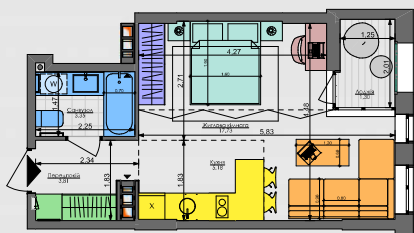

1C3+

31,37 м²

Сім'я з немовлям

Перепланування

Незалежний молодий Незалежний дорослий Молода пара Доросла пара

Незалежний молодий Незалежний дорослий Молода пара Доросла пара

ПАСПОРТ ФУНКЦІОНАЛЬНОГО ВИКОРИСТАННЯ КВАРТИРИ

Сумарний функціональний фронт квартири: 26,11 м

Сумарна функціональна площа квартири: 32,46 м² (100%)

	1,84 м	7,95 %
Передпокій (гардероб верхнього одягу)		
	2,66 м	19,53 %
Кухня, їдальня		
	2,71 м	12,05 %
Вітальня		
	9,60 м	29,76 %
2 місця* 2 розкладнік		
Спальня		
	1,80 м	7,76 %
Гардероби в спальнях		
	4,89 м	13,37 %
Санвузол		
	0,60 м	1,57 %
Приміщення (пошукові приміщення)		
	2,01 м	8,01 %
Алії приміщення (балкон, лоджія, тераса)		