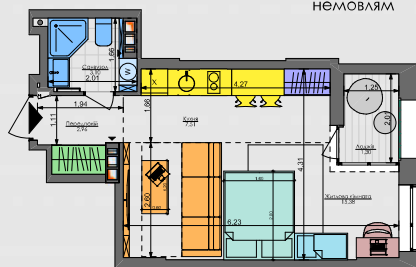

1C1+

30,25 м²

Сім'я з немовлям

Незалежний молодий

Незалежний дорослий

Молода пара

Доросла пара

ПАСПОРТ ФУНКЦІОНАЛЬНОГО ВИКОРИСТАННЯ КВАРТИРИ

Сумарний функціональний фронт квартири: 24,31 м	Сумарна функціональна площа квартири: 29,88 м ² (100%)
1,22 м	5,99 % Передпокій (гардероб верхнього одягу)
2,05 м	15,86 % Кухня, їдальня 2 місця
5,18 м	21,95 % Вітальня
7,77 м	28,41 % Спальня 2 місця + 2 розкладні
1,03 м	4,82 % Гардероби в спальнях
4,45 м	12,22 % Санвузли
0,60 м	2,04 % Приміщення (побутові приміщення)
2,01 м	8,70 % Аліні приміщення (балкон, лоджія, тераса)