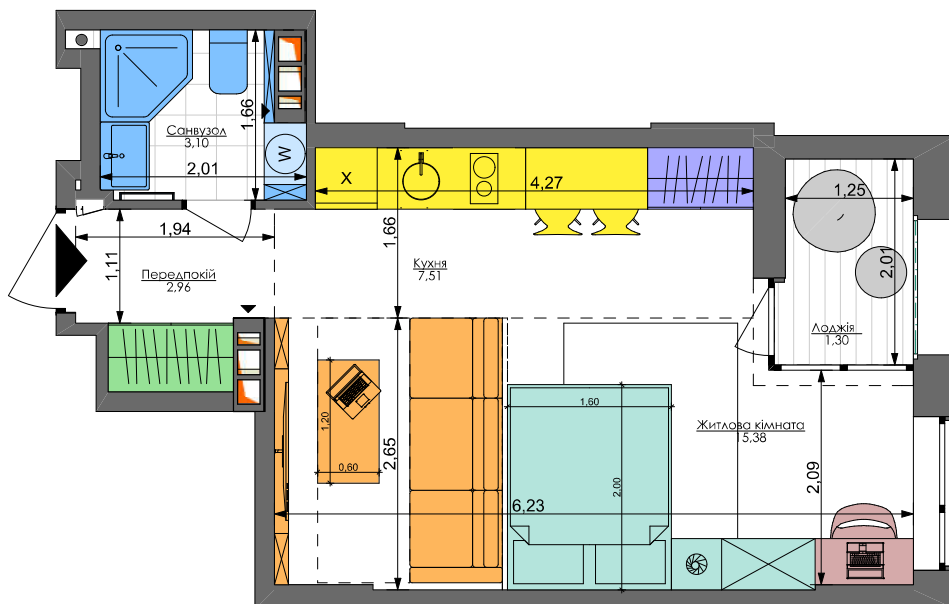

1C1+

30,25 м²

Сім'я з немовлям

Незалежний молодий

Незалежний дорослий

Молода пара

Доросла пара

ПАСПОРТ ФУНКЦІОНАЛЬНОГО ВИКОРИСТАННЯ КВАРТИРИ

Сумарний функціональний фронт квартири: 24,31 м	Сумарна функціональна площа квартири: 29,88 м ² (100%)
1,22 м	5,99 % Передпокій (гардероб верхнього одягу)
2,05 м	15,86 % Кухня, їдальня 2 місця
5,18 м	21,95 % Вітальня
7,77 м	28,41 % Спальня 2 місця + 2 розкладні
1,03 м	4,82 % Гардероби в спальнях
4,45 м	12,22 % Санвузли
0,60 м	2,04 % Приміщення (побутові приміщення)
2,01 м	8,70 % Аліні приміщення (балкон, лоджія, тераса)