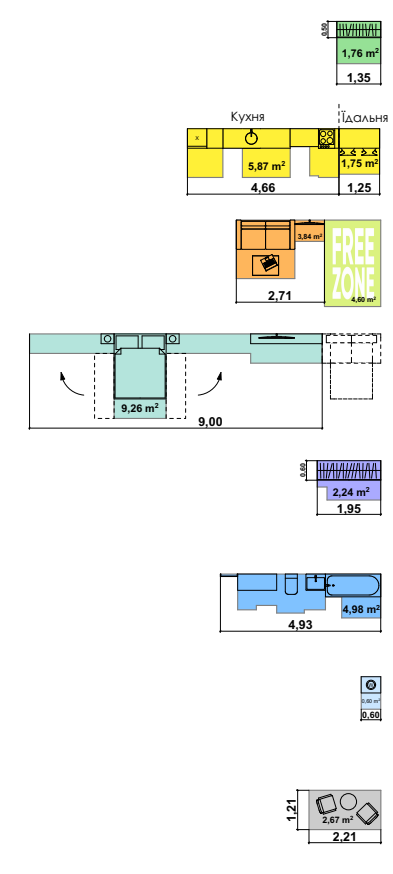

Сім'я з немовлям

Дорослий з дитиною Сім'я з дитиною

Незалежний молодий Незалежний дорослий Молода пара Доросла пара

32,64 м² **1XS**
1К1

ПАСПОРТ ФУНКЦІОНАЛЬНОГО ВИКОРИСТАННЯ КВАРТИРИ

Сумарний функціональний фронт квартири: 25,20 м	Сумарна функціональна площа квартири: 37,57 м ² (100%)
1,35 м	4,7 % Передпокій (гардероб верхнього одягу)
4,66 м	20,3 % Кухня, їдальня Кухня, їдальня
2,71 м	22,5 % Вітальня (free zone 12,2 %)
9,00 м	24,6 % Спальня 2 місця + 2 розкладних
1,95 м	6,0 % Гардероби в спальнях
4,93 м	13,3 % Санвузли
0,60 м	1,6 % Пральня (побутові приміщення)
1,21 м	7,1 % Літні приміщення (балкон, лоджія, тераса)

КОМФОРТ ТАУН

32,64 м²

1XS

1К1

Незалежний
молодий

Незалежний
дорослий

Молода
пара

Доросла
пара

Сім'я з
немовлям

Дорослий
з дитиною

Сім'я
з дитиною

ПАСПОРТ ФУНКЦІОНАЛЬНОГО ВИКОРИСТАННЯ КВАРТИРИ

Сумарний функціональний фронт квартири: 21,44 м	Сумарна функціональна площа квартири: 38,24 м² (100%)
1,35 м	4,6 % Передпокій (гардероб верхнього одягу)
4,66 м	19,9 % Кухня, їдальня Кухня, їдальня
2,71 м	22,1 % Вітальня (free zone 12,0 %)
5,39 м	25,1 % Спальня (в т.ч. зона кабинетів) (free zone 9,9 %)
1,80 м	6,6 % Гардероби в спальнях
4,93 м	13,0 % Санвузли
0,60 м	1,6 % Пральня (побутові приміщення)
1,21 м	7,0 % Літні приміщення (балкон; лоджія; тераса)