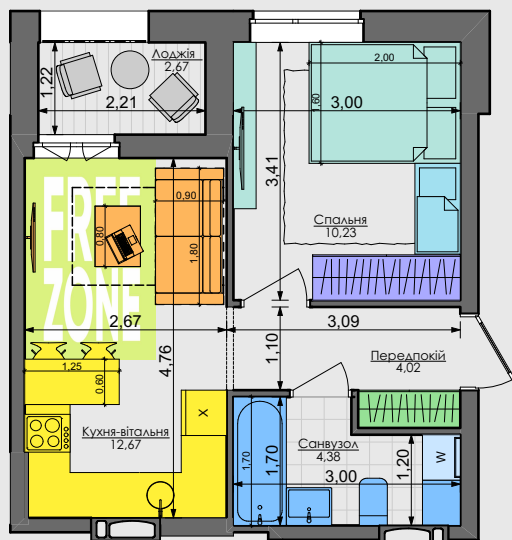

Сім'я з немовлям

Дорослий з дитиною Сім'я з дитиною

Незалежний молодий Незалежний дорослий Молода пара Доросла пара

32,64 м² **1XS**
1К1

ПАСПОРТ ФУНКЦІОНАЛЬНОГО ВИКОРИСТАННЯ КВАРТИРИ

Сумарний функціональний фронт квартири: 25,20 м	Сумарна функціональна площа квартири: 37,57 м ² (100%)
1,35 м	4,7 % Передпокій (гардероб верхнього одягу)
4,66 м	20,3 % Кухня, їдальня Кухня, їдальня
2,71 м	22,5 % Вітальня (free zone 12,2 %)
9,00 м	24,6 % Спальня 2 місця + 2 розкладних
1,95 м	6,0 % Гардероби в спальнях
4,93 м	13,3 % Санвузли
0,60 м	1,6 % Пральня (побутові приміщення)
1,21 м	7,1 % Літні приміщення (балкон, лоджія, тераса)

КОМФОРТ ТАУН

32,64 м²

1XS

1К1

Незалежний
молодий

Незалежний
дорослий

Молода
пара

Доросла
пара

Сім'я з
немовлям

Дорослий
з дитиною

Сім'я
з дитиною

ПАСПОРТ ФУНКЦІОНАЛЬНОГО ВИКОРИСТАННЯ КВАРТИРИ

Сумарний функціональний фронт квартири: 21,44 м	Сумарна функціональна площа квартири: 38,24 м² (100%)
1,35 м	4,6 % Передпокій (гардероб верхнього одягу)
4,66 м	19,9 % Кухня, їдальня Кухня, їдальня
2,71 м	22,1 % Вітальня (free zone 12,0 %)
5,39 м	25,1 % Спальня (в т.ч. зона кабинетів) (free zone 9,9 %)
1,80 м	6,6 % Гардероби в спальнях
4,93 м	13,0 % Санвузли
0,60 м	1,6 % Пральня (побутові приміщення)
1,21 м	7,0 % Літні приміщення (балкон; лоджія; тераса)