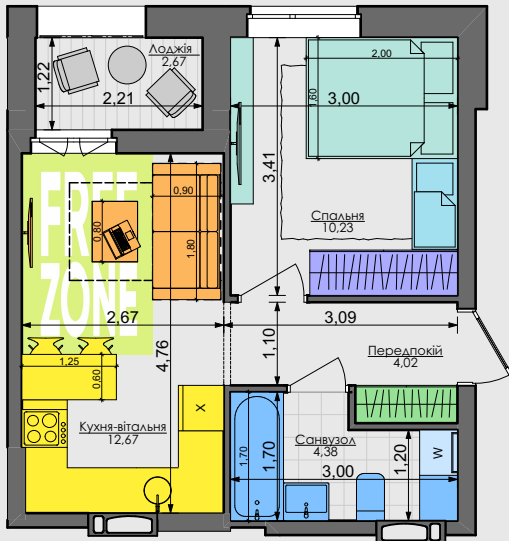

Сім'я з немовлям

Дорослий з дитиною Сім'я з дитиною

Незалежний молодий Незалежний дорослий Молода пара Доросла пара

32,64 м² **1XS**
1К1

ПАСПОРТ ФУНКЦІОНАЛЬНОГО ВИКОРИСТАННЯ КВАРТИРИ

Сумарний функціональний фронт квартири: 25,20 м	Сумарна функціональна площа квартири: 37,57 м ² (100%)
1,35 м	4,7 % Передпокій (гардероб верхнього одягу)
4,66 м	20,3 % Кухня, їдальня Кухня, їдальня
2,71 м	22,5 % Вітальня (free zone 12,2 %)
9,00 м	24,6 % Спальня 2 місця + 2 розкладних
1,95 м	6,0 % Гардероби в спальнях
4,93 м	13,3 % Санвузли
0,60 м	1,6 % Пральня (побутові приміщення)
1,21 м	7,1 % Літні приміщення (балкон, лоджія, тераса)

КОМФОРТ ТАУН

32,64 м²

1XS

1К1

Незалежний
молодий

Незалежний
дорослий

Молода
пара

Доросла
пара

Сім'я з
немовлям

Дорослий
з дитиною

Сім'я
з дитиною

ПАСПОРТ ФУНКЦІОНАЛЬНОГО ВИКОРИСТАННЯ КВАРТИРИ

Сумарний функціональний фронт квартири: 21,44 м	Сумарна функціональна площа квартири: 38,24 м² (100%)
1,35 м	4,6 % Передпокій (гардероб верхнього одягу)
4,66 м	19,9 % Кухня, їдальня Кухня, їдальня
2,71 м	22,1 % Вітальня (free zone 12,0 %)
5,39 м	25,1 % Спальня (в т.ч. зона кабинетів) (free zone 9,9 %)
1,80 м	6,6 % Гардероби в спальнях
4,93 м	13,0 % Санвузли
0,60 м	1,6 % Пральня (побутові приміщення)
1,21 м	7,0 % Літні приміщення (балкон; лоджія; тераса)