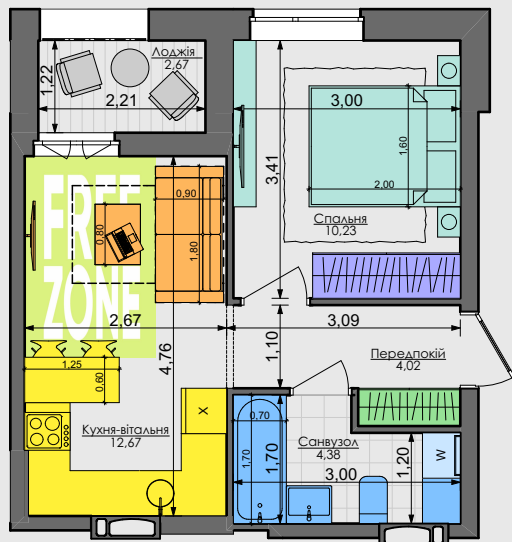

Сім'я з немовлям

Дорослий з дитиною Сім'я з дитиною

Незалежний молодий Незалежний дорослий Молода пара Доросла пара

32,64 м² **1XS**
1К1

ПАСПОРТ ФУНКЦІОНАЛЬНОГО ВИКОРИСТАННЯ КВАРТИРИ

Сумарний функціональний фронт квартири: 25,20 м	Сумарна функціональна площа квартири: 37,57 м ² (100%)
1,35 м	4,7 % Передпокій (гардероб верхнього одягу)
4,66 м	20,3 % Кухня, їдальня Кухня, їдальня
2,71 м	22,5 % Вітальня (free zone 12,2 %)
9,00 м	24,6 % Спальня 2 місця + 2 розкладних
1,95 м	6,0 % Гардероби в спальнях
4,93 м	13,3 % Санвузли
0,60 м	1,6 % Пральня (побутові приміщення)
1,21 м	7,1 % Літні приміщення (балкон, лоджія, тераса)

КОМФОРТ ТАУН

32,64 м²

1XS

1К1

Незалежний
молодий

Незалежний
дорослий

Молода
пара

Доросла
пара

Сім'я з
немовлям

Дорослий
з дитиною

Сім'я
з дитиною

ПАСПОРТ ФУНКЦІОНАЛЬНОГО ВИКОРИСТАННЯ КВАРТИРИ

Сумарний функціональний фронт квартири: 21,44 м	Сумарна функціональна площа квартири: 38,24 м² (100%)
1,35 м	4,6 % Передпокій (гардероб верхнього одягу)
4,66 м	19,9 % Кухня, їдальня Кухня, їдальня
2,71 м	22,1 % Вітальня (free zone 12,0 %)
5,39 м	25,1 % Спальня (в т.ч. зона кабинетів) (free zone 9,9 %)
1,80 м	6,6 % Гардероби в спальнях
4,93 м	13,0 % Санвузли
0,60 м	1,6 % Пральня (побутові приміщення)
1,21 м	7,0 % Літні приміщення (балкон; лоджія; тераса)