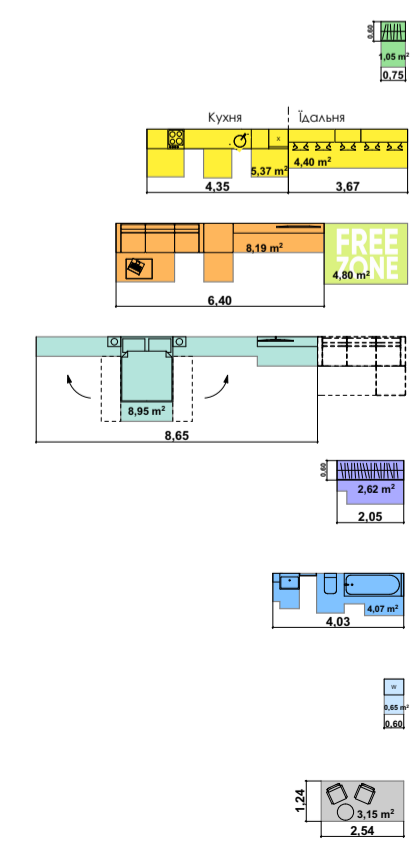

Сім'я з  
немовлям

38,52 м<sup>2</sup> **1М**  
1К4

ПАСПОРТ ФУНКЦІОНАЛЬНОГО ВИКОРИСТАННЯ КВАРТИРИ

Сумарний функціональний фронт квартири:	Сумарна функціональна площа квартири:
26,83 м	43,25 м <sup>2</sup> (100%)
<b>0,75 м</b>	<b>2,4 %</b>
Передпокій (гардероб верхнього одягу)	
<b>4,35 м</b>	<b>22,6 %</b>
Кухня, їдальня (5 місць)	
<b>6,40 м</b>	<b>30,0 %</b>
Вітальня (free zone 11,1%)	
<b>8,65 м</b>	<b>20,7 %</b>
2 місця + 2 розкладних	Спальня
<b>2,05 м</b>	<b>6,1 %</b>
Гардероби в спальнях	
<b>4,03 м</b>	<b>9,4 %</b>
Санвузли	
<b>0,60 м</b>	<b>1,5 %</b>
Пральня (побутові приміщення)	
<b>1,24 м</b>	<b>7,3 %</b>
Літні приміщення (балкон, лоджія, тераса)	

КОМФОРТ  
ТАУН