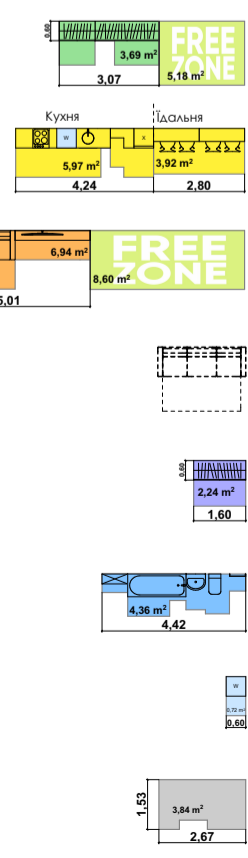

Сім'я з немовлям

ПЕРЕПЛАНУВАННЯ

41,08 м²

1L

1K1

Незалежний молодий

Незалежний дорослий

Молода пара

Доросла пара

ПАСПОРТ ФУНКЦІОНАЛЬНОГО ВИКОРИСТАННЯ КВАРТИРИ

Сумарний функціональний фронт квартири: 18,94 м	Сумарна функціональна площа квартири: 45,47 м ² (100%)
3,07 м	19,5 % Передпокій (гардероб верхнього одягу) (free zone 11,4 %)
3,64 м	21,8 % Кухня, їдальня (Кухня, їдальня)
5,01 м	34,2 % Вітальня (free zone 18,9 %)
0,00 м	0 % 2 розкладних місця (Спальня)
1,60 м	4,9 % Гардероби в спальнях
3,63 м	9,6 % Санвузли
0,60 м	1,6 % Пральня (побутові приміщення)
	8,4 % Літні приміщення (балкон; лоджія; тераса)

КОМФОРТ ТАУН

41,08 м²

1L

1К1

ПЕРЕПЛАНУВАННЯ

Сім'я з немовлям

ПАСПОРТ ФУНКЦІОНАЛЬНОГО ВИКОРИСТАННЯ КВАРТИРИ

Сумарний функціональний фронт квартири: 25,45 м	Сумарна функціональна площа квартири: 51,46 м² (100%)
1,97 м	11,9 % Передпокій (гардероб верхнього одягу) (free zone 6,9 %)
3,83 м	26,6 % Кухня, їдальня (free zone 9,9 %)
4,62 м	23,2 % Вітальня (free zone 12,0 %)
6,80 м	13,1 % 2 місця + 1 розкладне Спальня
3,21 м	7,8 % Гардероби в спальнях
4,42 м	8,5 % Санвузли
0,60 м	1,4 % Пральня (побутові приміщення)
	7,5 % Літні приміщення (балкон; лоджія; тераса)