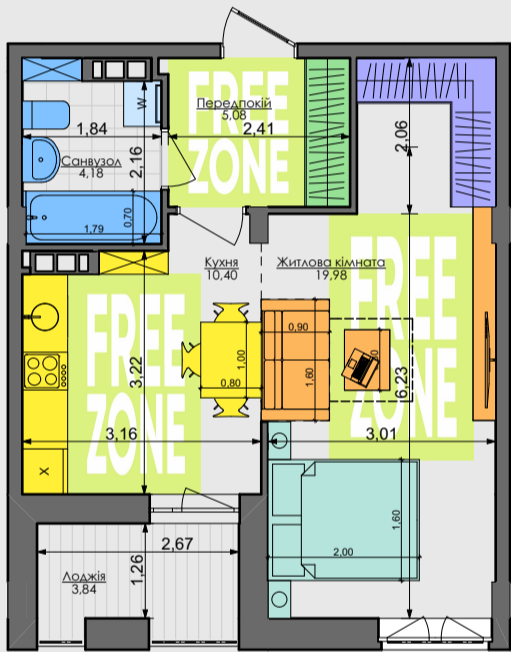

Сім'я з немовлям

ПЕРЕПЛАНУВАННЯ

41,08 м²

1L

1K1

Незалежний молодий

Незалежний дорослий

Молода пара

Доросла пара

ПАСПОРТ ФУНКЦІОНАЛЬНОГО ВИКОРИСТАННЯ КВАРТИРИ

Сумарний функціональний фронт квартири: 18,94 м	Сумарна функціональна площа квартири: 45,47 м ² (100%)
3,07 м	19,5 % Передпокій (гардероб верхнього одягу) (free zone 11,4 %)
3,64 м	21,8 % Кухня, їдальня (Кухня, їдальня)
5,01 м	34,2 % Вітальня (free zone 18,9 %)
0,00 м	0 % 2 розкладних місця (Спальня)
1,60 м	4,9 % Гардероби в спальнях
3,63 м	9,6 % Санвузли
0,60 м	1,6 % Пральня (побутові приміщення)
	8,4 % Літні приміщення (балкон; лоджія; тераса)

КОМФОРТ ТАУН

41,08 м²

1L

1К1

ПЕРЕПЛАНУВАННЯ

Сім'я з немовлям

ПАСПОРТ ФУНКЦІОНАЛЬНОГО ВИКОРИСТАННЯ КВАРТИРИ

Сумарний функціональний фронт квартири: 25,45 м	Сумарна функціональна площа квартири: 51,46 м² (100%)
1,97 м	11,9 % Передпокій (гардероб верхнього одягу) (free zone 6,9 %)
3,83 м	26,6 % Кухня, їдальня (free zone 9,9 %)
4,62 м	23,2 % Вітальня (free zone 12,0 %)
6,80 м	13,1 % 2 місця + 1 розкладне Спальня
3,21 м	7,8 % Гардероби в спальнях
4,42 м	8,5 % Санвузли
0,60 м	1,4 % Пральня (побутові приміщення)
	7,5 % Літні приміщення (балкон; лоджія; тераса)