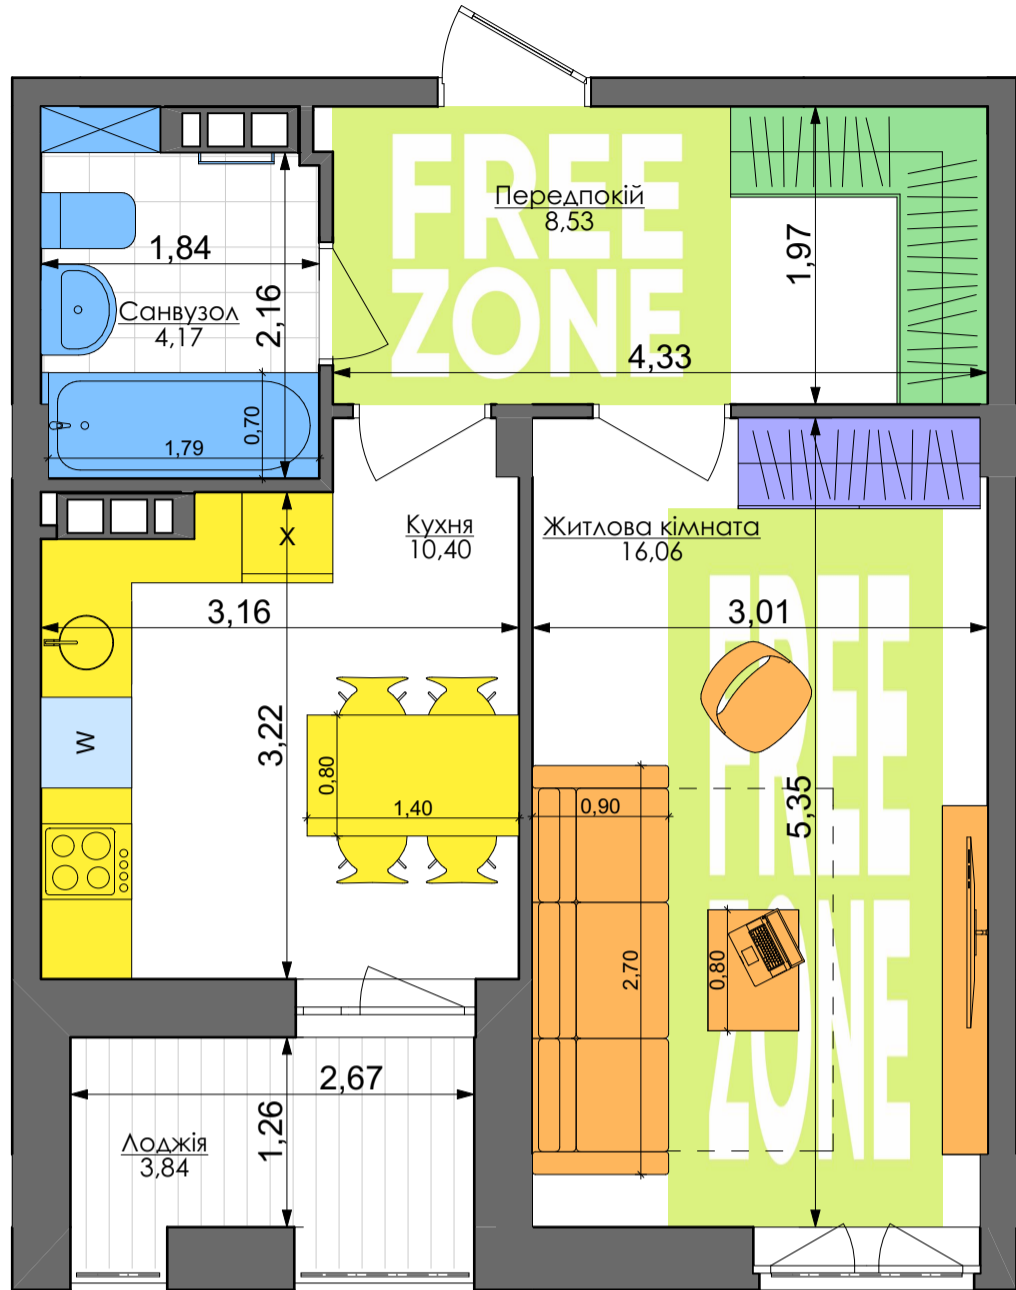

Сім'я з немовлям

ПЕРЕПЛАНУВАННЯ

41,08 м²

1L

1K1

Незалежний молодий

Незалежний дорослий

Молода пара

Доросла пара

ПАСПОРТ ФУНКЦІОНАЛЬНОГО ВИКОРИСТАННЯ КВАРТИРИ

Сумарний функціональний фронт квартири: 18,94 м	Сумарна функціональна площа квартири: 45,47 м ² (100%)
3,07 м	19,5 % Передпокій (гардероб верхнього одягу) (free zone 11,4 %)
3,64 м	21,8 % Кухня, їдальня (Кухня, їдальня)
5,01 м	34,2 % Вітальня (free zone 18,9 %)
0,00 м	0 % 2 розкладних місця (Спальня)
1,60 м	4,9 % Гардероби в спальнях
3,63 м	9,6 % Санвузли
0,60 м	1,6 % Пральня (побутові приміщення)
	8,4 % Літні приміщення (балкон; лоджія; тераса)

КОМФОРТ ТАУН

41,08 м²

1L

1К1

ПЕРЕПЛАНУВАННЯ

Сім'я з немовлям

ПАСПОРТ ФУНКЦІОНАЛЬНОГО ВИКОРИСТАННЯ КВАРТИРИ

Сумарний функціональний фронт квартири: 25,45 м	Сумарна функціональна площа квартири: 51,46 м² (100%)
1,97 м	11,9 % Передпокій (гардероб верхнього одягу) (free zone 6,9 %)
3,83 м	26,6 % Кухня, їдальня (free zone 9,9 %)
4,62 м	23,2 % Вітальня (free zone 12,0 %)
6,80 м	13,1 % 2 місця + 1 розкладне Спальня
3,21 м	7,8 % Гардероби в спальнях
4,42 м	8,5 % Санвузли
0,60 м	1,4 % Пральня (побутові приміщення)
	7,5 % Літні приміщення (балкон; лоджія; тераса)

КОМФОРТ
ТАУН