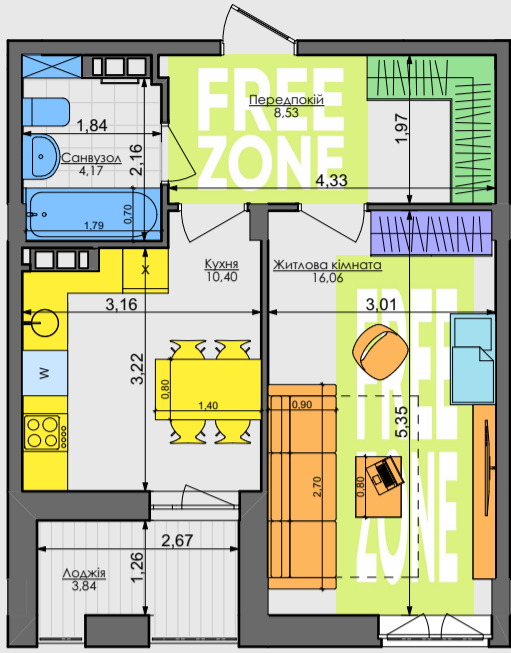

Сім'я з немовлям

ПЕРЕПЛАНУВАННЯ

41,08 м²

1L

1K1

Незалежний молодий

Незалежний дорослий

Молода пара

Доросла пара

ПАСПОРТ ФУНКЦІОНАЛЬНОГО ВИКОРИСТАННЯ КВАРТИРИ

Сумарний функціональний фронт квартири: 18,94 м	Сумарна функціональна площа квартири: 45,47 м ² (100%)
3,07 м	19,5 % Передпокій (гардероб верхнього одягу) (free zone 11,4 %)
3,64 м	21,8 % Кухня, їдальня (Кухня, їдальня)
5,01 м	34,2 % Вітальня (free zone 18,9 %)
0,00 м	0 % 2 розкладних місця (Спальня)
1,60 м	4,9 % Гардероби в спальнях
3,63 м	9,6 % Санвузли
0,60 м	1,6 % Пральня (побутові приміщення)
	8,4 % Літні приміщення (балкон; лоджія; тераса)

КОМФОРТ ТАУН

41,08 м²

1L

1К1

ПЕРЕПЛАНУВАННЯ

Сім'я з немовлям

ПАСПОРТ ФУНКЦІОНАЛЬНОГО ВИКОРИСТАННЯ КВАРТИРИ

Сумарний функціональний фронт квартири: 25,45 м	Сумарна функціональна площа квартири: 51,46 м² (100%)
1,97 м	11,9 % Передпокій (гардероб верхнього одягу) (free zone 6,9 %)
3,83 м	26,6 % Кухня, їдальня (free zone 9,9 %)
4,62 м	23,2 % Вітальня (free zone 12,0 %)
6,80 м	13,1 % 2 місця + 1 розкладне Спальня
3,21 м	7,8 % Гардероби в спальнях
4,42 м	8,5 % Санвузли
0,60 м	1,4 % Пральня (побутові приміщення)
	7,5 % Літні приміщення (балкон; лоджія; тераса)