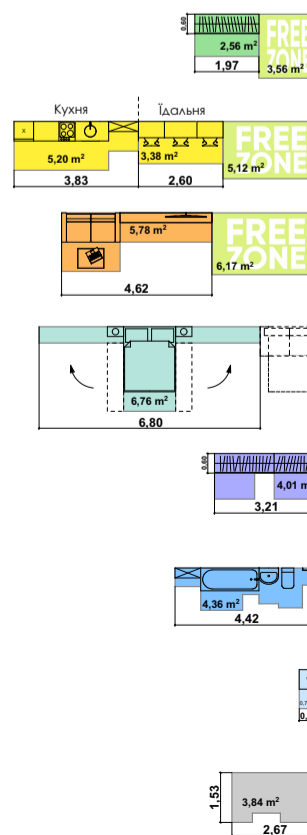

Сім'я з немовлям

ПЕРЕПЛАНУВАННЯ

41,08 м²

1L

1K1

Незалежний молодий

Незалежний дорослий

Молода пара

Доросла пара

ПАСПОРТ ФУНКЦІОНАЛЬНОГО ВИКОРИСТАННЯ КВАРТИРИ

Сумарний функціональний фронт квартири: 18,94 м	Сумарна функціональна площа квартири: 45,47 м ² (100%)
3,07 м	19,5 % Передпокій (гардероб верхнього одягу) (free zone 11,4 %)
3,64 м	21,8 % Кухня, їдальня (Кухня, їдальня)
5,01 м	34,2 % Вітальня (free zone 18,9 %)
0,00 м	0 % 2 розкладних місця (Спальня)
1,60 м	4,9 % Гардероби в спальнях
3,63 м	9,6 % Санвузли
0,60 м	1,6 % Пральня (побутові приміщення)
	8,4 % Літні приміщення (балкон; лоджія; тераса)

КОМФОРТ ТАУН

41,08 м²

1L

1К1

ПЕРЕПЛАНУВАННЯ

Сім'я з немовлям

ПАСПОРТ ФУНКЦІОНАЛЬНОГО ВИКОРИСТАННЯ КВАРТИРИ

Сумарний функціональний фронт квартири: 25,45 м	Сумарна функціональна площа квартири: 51,46 м² (100%)
1,97 м	11,9 % Передпокій (гардероб верхнього одягу) (free zone 6,9 %)
3,83 м	26,6 % Кухня, їдальня (free zone 9,9 %)
4,62 м	23,2 % Вітальня (free zone 12,0 %)
6,80 м	13,1 % 2 місця + 1 розкладне Спальня
3,21 м	7,8 % Гардероби в спальнях
4,42 м	8,5 % Санвузли
0,60 м	1,4 % Пральня (побутові приміщення)
	7,5 % Літні приміщення (балкон; лоджія; тераса)