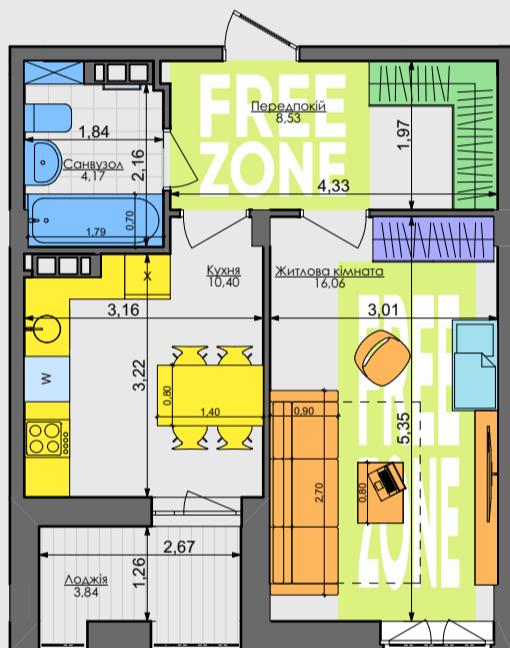

Сім'я з немовлям

ПЕРЕПЛАНУВАННЯ

41,08 м²

1L

1K1

Незалежний молодий

Незалежний дорослий

Молода пара

Доросла пара

ПАСПОРТ ФУНКЦІОНАЛЬНОГО ВИКОРИСТАННЯ КВАРТИРИ

Сумарний функціональний фронт квартири: 18,94 м	Сумарна функціональна площа квартири: 45,47 м ² (100%)
3,07 м	19,5 % Передпокій (гардероб верхнього одягу) (free zone 11,4 %)
3,64 м	21,8 % Кухня, їдальня (Кухня, їдальня)
5,01 м	34,2 % Вітальня (free zone 18,9 %)
0,00 м	0 % 2 розкладних місця (Спальня)
1,60 м	4,9 % Гардероби в спальнях
3,63 м	9,6 % Санвузли
0,60 м	1,6 % Пральня (побутові приміщення)
	8,4 % Літні приміщення (балкон; лоджія; тераса)

КОМФОРТ ТАУН

41,08 м²

1L

1К1

ПЕРЕПЛАНУВАННЯ

Сім'я з немовлям

ПАСПОРТ ФУНКЦІОНАЛЬНОГО ВИКОРИСТАННЯ КВАРТИРИ

Сумарний функціональний фронт квартири: 25,45 м	Сумарна функціональна площа квартири: 51,46 м² (100%)
1,97 м	11,9 % Передпокій (гардероб верхнього одягу) (free zone 6,9 %)
3,83 м	26,6 % Кухня, їдальня (free zone 9,9 %)
4,62 м	23,2 % Вітальня (free zone 12,0 %)
6,80 м	13,1 % 2 місця + 1 розкладне Спальня
3,21 м	7,8 % Гардероби в спальнях
4,42 м	8,5 % Санвузли
0,60 м	1,4 % Пральня (побутові приміщення)
	7,5 % Літні приміщення (балкон; лоджія; тераса)