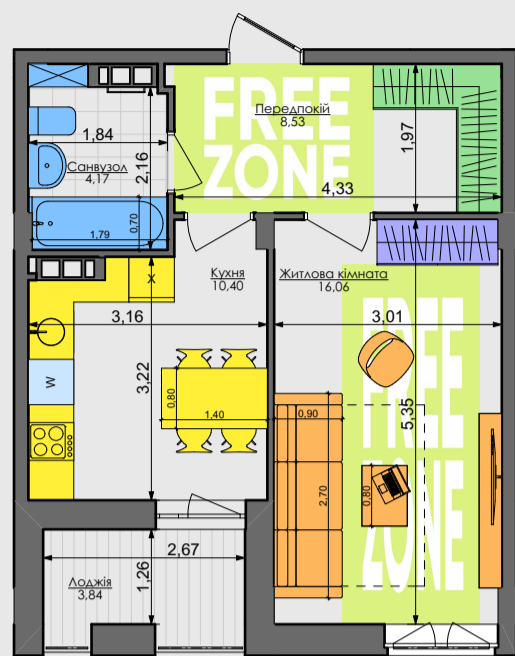

Сім'я з немовлям

ПЕРЕПЛАНУВАННЯ

41,08 м²

1L

1K1

Незалежний молодий

Незалежний дорослий

Молода пара

Доросла пара

ПАСПОРТ ФУНКЦІОНАЛЬНОГО ВИКОРИСТАННЯ КВАРТИРИ

Сумарний функціональний фронт квартири: 18,94 м	Сумарна функціональна площа квартири: 45,47 м ² (100%)
3,07 м	19,5 % Передпокій (гардероб верхнього одягу) (free zone 11,4 %)
3,64 м	21,8 % Кухня, їдальня (Кухня, їдальня)
5,01 м	34,2 % Вітальня (free zone 18,9 %)
0,00 м	0 % 2 розкладних місця (Спальня)
1,60 м	4,9 % Гардероби в спальнях
3,63 м	9,6 % Санвузли
0,60 м	1,6 % Пральня (побутові приміщення)
	8,4 % Літні приміщення (балкон; лоджія; тераса)

КОМФОРТ ТАУН

41,08 м²

1L

1К1

ПЕРЕПЛАНУВАННЯ

Сім'я з немовлям

ПАСПОРТ ФУНКЦІОНАЛЬНОГО ВИКОРИСТАННЯ КВАРТИРИ

Сумарний функціональний фронт квартири: 25,45 м	Сумарна функціональна площа квартири: 51,46 м² (100%)
1,97 м	11,9 % Передпокій (гардероб верхнього одягу) (free zone 6,9 %)
3,83 м	26,6 % Кухня, їдальня (free zone 9,9 %)
4,62 м	23,2 % Вітальня (free zone 12,0 %)
6,80 м	13,1 % 2 місця + 1 розкладне Спальня
3,21 м	7,8 % Гардероби в спальнях
4,42 м	8,5 % Санвузли
0,60 м	1,4 % Пральня (побутові приміщення)
	7,5 % Літні приміщення (балкон; лоджія; тераса)