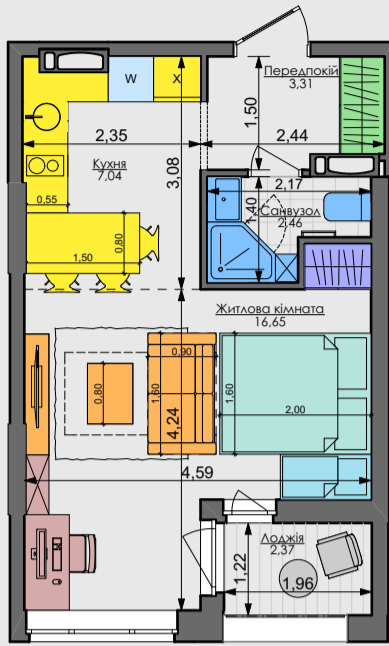

ПЕРЕПЛАНУВАННЯ

Незалежний молодий

Незалежний дорослий

Молода пара

Доросла пара

ПАСПОРТ ФУНКЦІОНАЛЬНОГО ВИКОРИСТАННЯ КВАРТИРИ

Сумарний функціональний фронт квартири: 18,51 м

Сумарна функціональна площа квартири: 30,08 м² (100%)

1,29 м

6,0 %
Передпокій (гардероб верхнього одягу)

3,44 м

34,5 %
Кухня, Їдальня (free zone 12,2 %)

3,00 м

14,4 %
Вітальня

4,20 м

17,8 %
2 місця + 2 розкладних
Спальня

1,12 м

4,4 %
Гардероби в спальнях

3,70 м

12,8 %
Санвузли

0,60 м

2,2 %
Пральня (побутові приміщення)

1,21 м

7,9 %
Літні приміщення (балкон; лоджія; тераса)

КОМФОРТ ТАУН

Сім'я з немовлям

ПЕРЕПЛАНУВАННЯ

30,64 м² M 1C1

ПАСПОРТ ФУНКЦІОНАЛЬНОГО ВИКОРИСТАННЯ КВАРТИРИ

Сумарний функціональний фронт квартири: 20,40 м	Сумарна функціональна площа квартири: 29,71 м ² (100%)
1,29 м	6,1 % Передпокій (гардероб верхнього одягу)
3,83 м	29,0 % Кухня, їдальня
3,20 м	13,7 % Вітальня
7,65 м	27,6 % 2 місця + 1 розкладне Спальня (в т.ч. зона кабінетів)
0,88 м	3,5 % Гардероби в спальнях
2,95 м	9,8 % Санвузли
0,60 м	2,4 % Пральня (побутові приміщення)
	8,0 % Літні приміщення (балкон, лоджія, тераса)