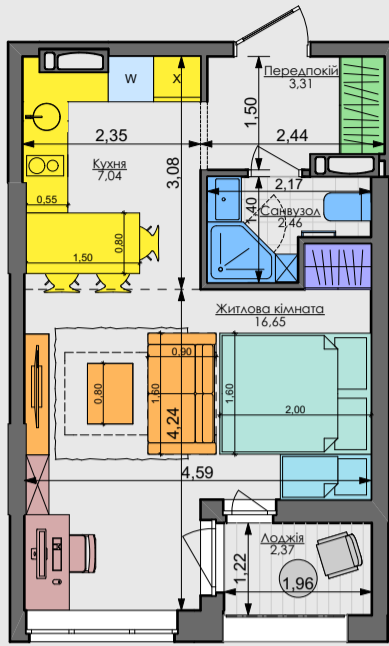

Сім'я з немовлям

ПЕРЕПЛАНУВАННЯ

Незалежний молодий

Незалежний дорослий

Молода пара

Доросла пара

30,64 м²

M

1C1

ПАСПОРТ ФУНКЦІОНАЛЬНОГО ВИКОРИСТАННЯ КВАРТИРИ

Сумарний функціональний фронт квартири: 20,40 м	Сумарна функціональна площа квартири: 29,71 м ² (100%)
1,29 м	6,1 % Передпокій (гардероб верхнього одягу)
3,83 м	29,0 % Кухня, їдальня
3,20 м	13,7 % Вітальня
7,65 м	27,6 % 2 місця + 1 розкладне Спальня (в т.ч. зона кабінетів)
0,88 м	3,5 % Гардероби в спальнях
2,95 м	9,8 % Санвузли
0,60 м	2,4 % Пральня (побутові приміщення)
	8,0 % Літні приміщення (балкон; лоджія; тераса)

КОМФОРТ ТАУН

Незалежний молодий

Незалежний дорослий

Молода пара

Доросла пара

30,64 м²

M

1C1

ПЕРЕПЛАНУВАННЯ

Незалежний молодий

Незалежний дорослий

Молода пара

Доросла пара

ПАСПОРТ ФУНКЦІОНАЛЬНОГО ВИКОРИСТАННЯ КВАРТИРИ

Сумарний функціональний фронт квартири: 18,51 м

Сумарна функціональна площа квартири: 30,08 м² (100%)