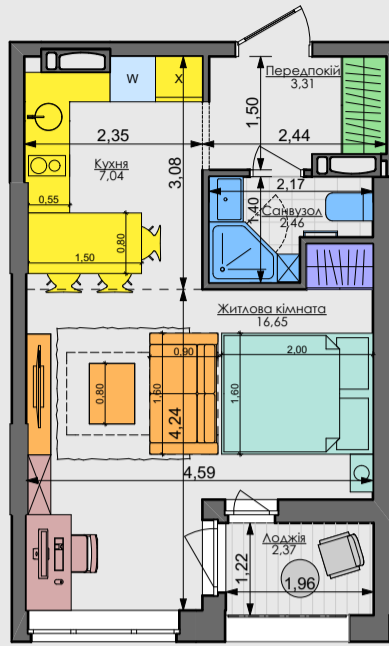

1C1

ПАСПОРТ ФУНКЦІОНАЛЬНОГО ВИКОРИСТАННЯ КВАРТИРИ

Сумарний функціональний фронт квартири: 20,40 м	Сумарна функціональна площа квартири: 29,71 м ² (100%)
1,29 м	6,1 % Передпокій (гардероб верхнього одягу)
3,83 м	29,0 % Кухня, їдальня
3,20 м	13,7 % Вітальня
7,65 м	27,6 % 2 місця + 1 розкладне Спальня (в т.ч. зона кабінетів)
0,88 м	3,5 % Гардероби в спальнях
2,95 м	9,8 % Санвузли
0,60 м	2,4 % Пральня (побутові приміщення)
	8,0 % Літні приміщення (балкон; лоджія; тераса)

КОМФОРТ ТАУН

Сім'я з немовлям

ПЕРЕПЛАНУВАННЯ

30,64 м² M 1C1

ПАСПОРТ ФУНКЦІОНАЛЬНОГО ВИКОРИСТАННЯ КВАРТИРИ

Сумарний функціональний фронт квартири: 20,40 м	Сумарна функціональна площа квартири: 29,71 м ² (100%)
1,29 м	6,1 % Передпокій (гардероб верхнього одягу)
3,83 м	29,0 % Кухня, їдальня
3,20 м	13,7 % Вітальня
7,65 м	27,6 % 2 місця + 1 розкладне Спальня (в т.ч. зона кабінетів)
0,88 м	3,5 % Гардероби в спальнях
2,95 м	9,8 % Санвузли
0,60 м	2,4 % Пральня (побутові приміщення)
	8,0 % Літні приміщення (балкон, лоджія, тераса)

Незалежний молодий

Незалежний дорослий

Молода пара

Доросла пара

30,64 м²

M

1C1

ПЕРЕПЛАНУВАННЯ

Незалежний молодий

Незалежний дорослий

Молода пара

Доросла пара

ПАСПОРТ ФУНКЦІОНАЛЬНОГО ВИКОРИСТАННЯ КВАРТИРИ

Сумарний функціональний фронт квартири: 18,51 м

Сумарна функціональна площа квартири: 30,08 м² (100%)