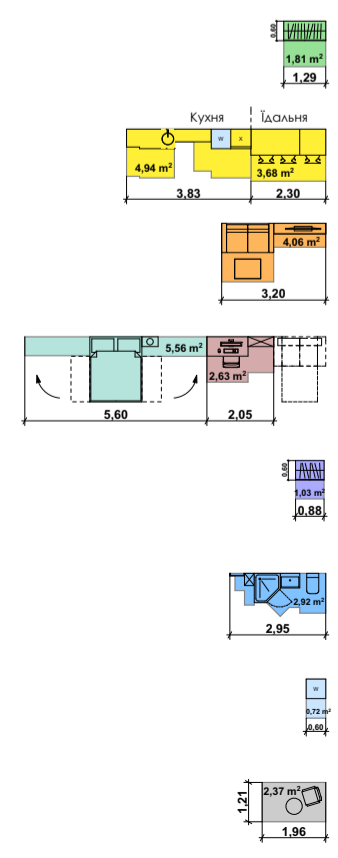

1C1

ПАСПОРТ ФУНКЦІОНАЛЬНОГО ВИКОРИСТАННЯ КВАРТИРИ

Сумарний функціональний фронт квартири: 20,40 м	Сумарна функціональна площа квартири: 29,71 м ² (100%)
1,29 м	6,1 % Передпокій (гардероб верхнього одягу)
3,83 м	29,0 % Кухня, їдальня
3,20 м	13,7 % Вітальня
7,65 м	27,6 % 2 місця + 1 розкладне Спальня (в т.ч. зона кабінетів)
0,88 м	3,5 % Гардероби в спальнях
2,95 м	9,8 % Санвузли
0,60 м	2,4 % Пральня (побутові приміщення)
	8,0 % Літні приміщення (балкон; лоджія; тераса)

КОМФОРТ ТАУН

Сім'я з немовлям

ПЕРЕПЛАНУВАННЯ

30,64 м² M 1C1

ПАСПОРТ ФУНКЦІОНАЛЬНОГО ВИКОРИСТАННЯ КВАРТИРИ

Сумарний функціональний фронт квартири: 20,40 м	Сумарна функціональна площа квартири: 29,71 м ² (100%)
1,29 м	6,1 % Передпокій (гардероб верхнього одягу)
3,83 м	29,0 % Кухня, їдальня
3,20 м	13,7 % Вітальня
7,65 м	27,6 % 2 місця + 1 розкладне Спальня (в т.ч. зона кабінетів)
0,88 м	3,5 % Гардероби в спальнях
2,95 м	9,8 % Санвузли
0,60 м	2,4 % Пральня (побутові приміщення)
	8,0 % Літні приміщення (балкон, лоджія, тераса)

Незалежний молодий

Незалежний дорослий

Молода пара

Доросла пара

30,64 м²

M

1C1

ПЕРЕПЛАНУВАННЯ

Незалежний молодий

Незалежний дорослий

Молода пара

Доросла пара

ПАСПОРТ ФУНКЦІОНАЛЬНОГО ВИКОРИСТАННЯ КВАРТИРИ

Сумарний функціональний фронт квартири: 18,51 м

Сумарна функціональна площа квартири: 30,08 м² (100%)