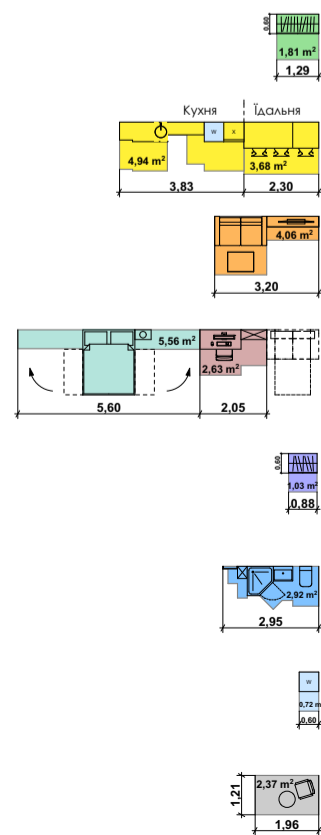

Сім'я з немовлям

ПЕРЕПЛАНУВАННЯ

Незалежний молодий

Незалежний дорослий

Молода пара

Доросла пара

30,64 м²

M

1C1

ПАСПОРТ ФУНКЦІОНАЛЬНОГО ВИКОРИСТАННЯ КВАРТИРИ

Сумарний функціональний фронт квартири: 20,40 м	Сумарна функціональна площа квартири: 29,71 м ² (100%)
1,29 м	6,1 % Передпокій (гардероб верхнього одягу)
3,83 м	29,0 % Кухня, їдальня
3,20 м	13,7 % Вітальня
7,65 м	27,6 % 2 місця + 1 розкладне Спальня (в т.ч. зона кабінетів)
0,88 м	3,5 % Гардероби в спальнях
2,95 м	9,8 % Санвузли
0,60 м	2,4 % Пральня (побутові приміщення)
	8,0 % Літні приміщення (балкон; лоджія; тераса)

КОМФОРТ ТАУН

Незалежний молодий

Незалежний дорослий

Молода пара

Доросла пара

30,64 м²

M

1C1

ПЕРЕПЛАНУВАННЯ

Незалежний молодий

Незалежний дорослий

Молода пара

Доросла пара

ПАСПОРТ ФУНКЦІОНАЛЬНОГО ВИКОРИСТАННЯ КВАРТИРИ

Сумарний функціональний фронт квартири: 18,51 м

Сумарна функціональна площа квартири: 30,08 м² (100%)