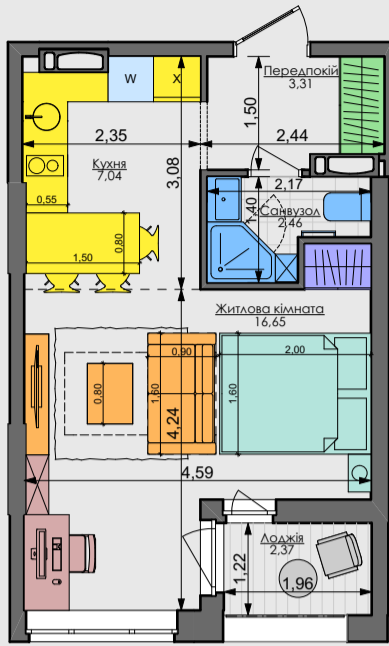

1C1

ПАСПОРТ ФУНКЦІОНАЛЬНОГО ВИКОРИСТАННЯ КВАРТИРИ

Сумарний функціональний фронт квартири: 20,40 м	Сумарна функціональна площа квартири: 29,71 м ² (100%)
1,29 м	6,1 % Передпокій (гардероб верхнього одягу)
3,83 м	29,0 % Кухня, їдальня
3,20 м	13,7 % Вітальня
7,65 м	27,6 % 2 місця + 1 розкладне Спальня (в т.ч. зона кабінетів)
0,88 м	3,5 % Гардероби в спальнях
2,95 м	9,8 % Санвузли
0,60 м	2,4 % Пральня (побутові приміщення)
	8,0 % Літні приміщення (балкон; лоджія; тераса)

КОМФОРТ ТАУН

Незалежний молодий

Незалежний дорослий

Молода пара

Доросла пара

30,64 м²

M

1C1

ПЕРЕПЛАНУВАННЯ

Незалежний молодий

Незалежний дорослий

Молода пара

Доросла пара

ПАСПОРТ ФУНКЦІОНАЛЬНОГО ВИКОРИСТАННЯ КВАРТИРИ

Сумарний функціональний фронт квартири: 18,51 м

Сумарна функціональна площа квартири: 30,08 м² (100%)

1,29 м

6,0 %
Передпокій (гардероб верхнього одягу)

3,44 м

34,5 %
Кухня, Їдальня (free zone 12,2 %)

3,00 м

14,4 %
Вітальня

4,20 м

17,8 %
2 місця + 2 розкладних
Спальня