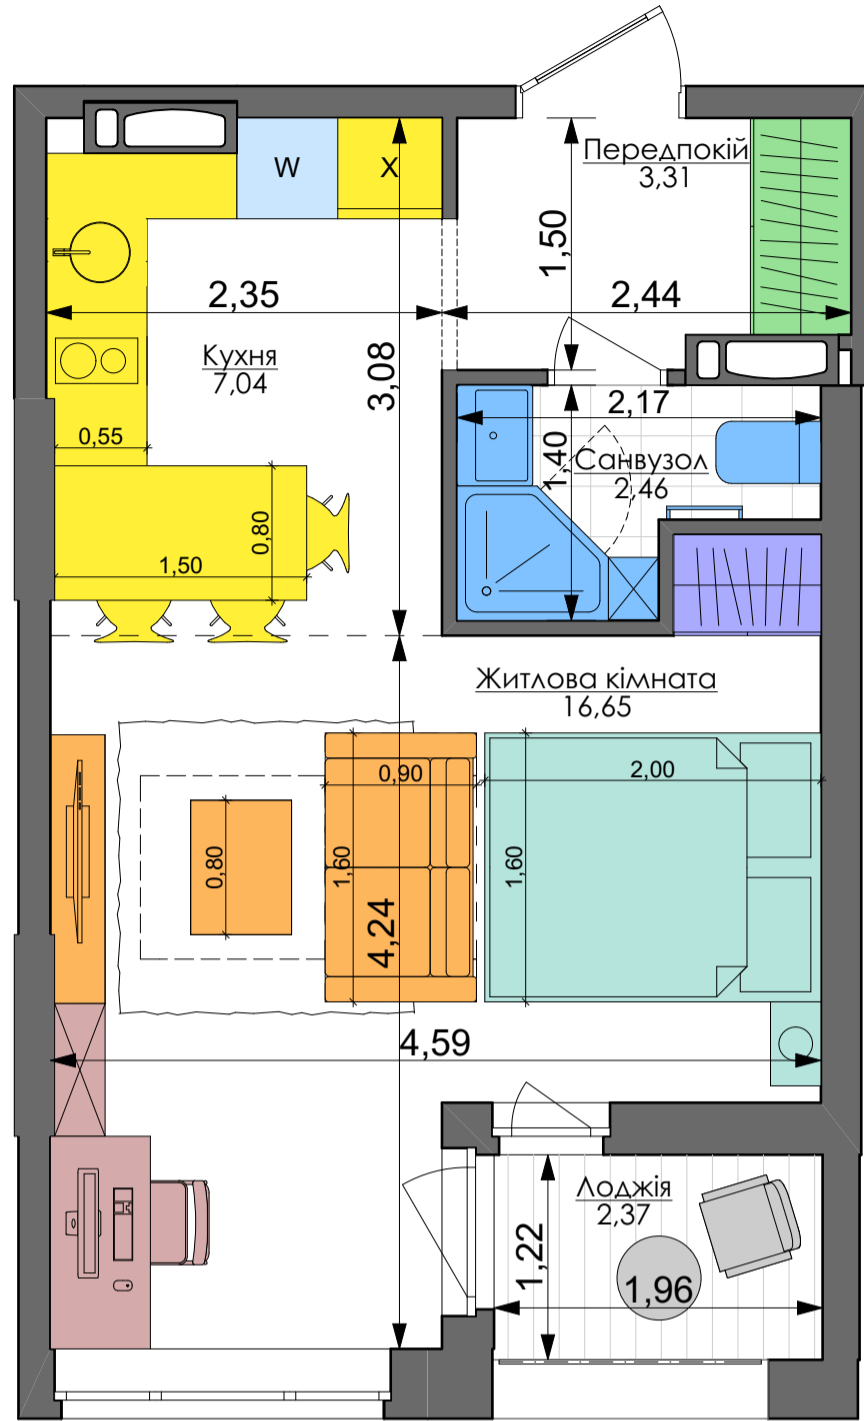

1,29 м

6,0 %
Передпокій (гардероб верхнього одягу)

3,44 м

34,5 %
Кухня, Їдальня (free zone 12,2 %)

3,00 м

14,4 %
Вітальня

4,20 м

17,8 %
2 місця + 2 розкладних
Спальня

1,12 м

4,4 %
Гардероби в спальнях

3,70 м

12,8 %
Санвузли

0,60 м

2,2 %
Пральня (побутові приміщення)

1,21 м

7,9 %
Літні приміщення (балкон; лоджія; тераса)

КОМФОРТ ТАУН

Сім'я з немовлям

ПЕРЕПЛАНУВАННЯ

30,64 м² M 1C1

ПАСПОРТ ФУНКЦІОНАЛЬНОГО ВИКОРИСТАННЯ КВАРТИРИ

Сумарний функціональний фронт квартири: 20,40 м	Сумарна функціональна площа квартири: 29,71 м ² (100%)
1,29 м	6,1 % Передпокій (гардероб верхнього одягу)
3,83 м	29,0 % Кухня, їдальня
3,20 м	13,7 % Вітальня
7,65 м	27,6 % 2 місця + 1 розкладне Спальня (в т.ч. зона кабінетів)
0,88 м	3,5 % Гардероби в спальнях
2,95 м	9,8 % Санвузли
0,60 м	2,4 % Пральня (побутові приміщення)
	8,0 % Літні приміщення (балкон, лоджія, тераса)

Незалежний молодий

Незалежний дорослий

Молода пара

Доросла пара

30,64 м²

M

1C1

ПЕРЕПЛАНУВАННЯ