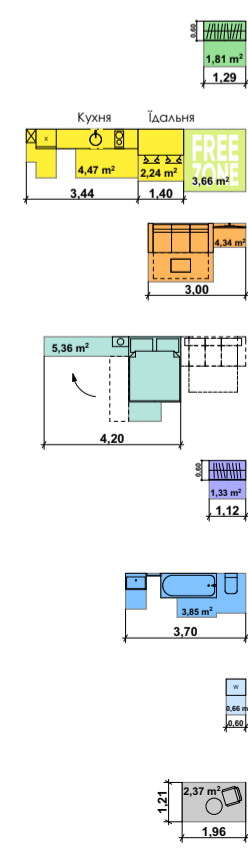

1C1

ПАСПОРТ ФУНКЦІОНАЛЬНОГО ВИКОРИСТАННЯ КВАРТИРИ

Сумарний функціональний фронт квартири: 20,40 м	Сумарна функціональна площа квартири: 29,71 м ² (100%)
1,29 м	6,1 % Передпокій (гардероб верхнього одягу)
3,83 м	29,0 % Кухня, їдальня
3,20 м	13,7 % Вітальня
7,65 м	27,6 % 2 місця + 1 розкладне Спальня (в т.ч. зона кабінетів)
0,88 м	3,5 % Гардероби в спальнях
2,95 м	9,8 % Санвузли
0,60 м	2,4 % Пральня (побутові приміщення)
	8,0 % Літні приміщення (балкон; лоджія; тераса)

КОМФОРТ ТАУН

Сім'я з немовлям

ПЕРЕПЛАНУВАННЯ

30,64 м² M 1C1

ПАСПОРТ ФУНКЦІОНАЛЬНОГО ВИКОРИСТАННЯ КВАРТИРИ

Сумарний функціональний фронт квартири: 20,40 м	Сумарна функціональна площа квартири: 29,71 м ² (100%)
1,29 м	6,1 % Передпокій (гардероб верхнього одягу)
3,83 м	29,0 % Кухня, їдальня
3,20 м	13,7 % Вітальня
7,65 м	27,6 % 2 місця + 1 розкладне Спальня (в т.ч. зона кабінетів)
0,88 м	3,5 % Гардероби в спальнях
2,95 м	9,8 % Санвузли
0,60 м	2,4 % Пральня (побутові приміщення)
	8,0 % Літні приміщення (балкон, лоджія, тераса)

Незалежний молодий

Незалежний дорослий

Молода пара

Доросла пара

30,64 м²

M

1C1

ПЕРЕПЛАНУВАННЯ

Незалежний молодий

Незалежний дорослий

Молода пара

Доросла пара

ПАСПОРТ ФУНКЦІОНАЛЬНОГО ВИКОРИСТАННЯ КВАРТИРИ

Сумарний функціональний фронт квартири: 18,51 м

Сумарна функціональна площа квартири: 30,08 м² (100%)