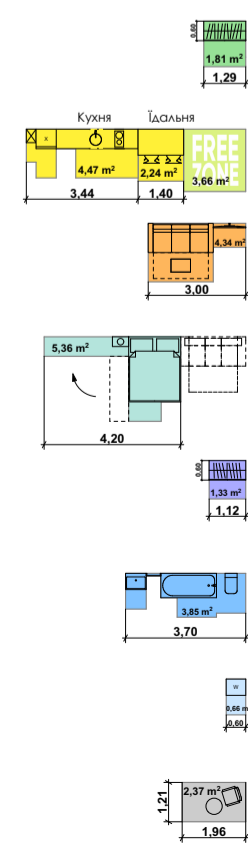

1C1

ПАСПОРТ ФУНКЦІОНАЛЬНОГО ВИКОРИСТАННЯ КВАРТИРИ

Сумарний функціональний фронт квартири: 20,40 м	Сумарна функціональна площа квартири: 29,71 м ² (100%)
1,29 м	6,1 % Передпокій (гардероб верхнього одягу)
3,83 м	29,0 % Кухня, їдальня
3,20 м	13,7 % Вітальня
7,65 м	27,6 % 2 місця + 1 розкладне Спальня (в т.ч. зона кабінетів)
0,88 м	3,5 % Гардероби в спальнях
2,95 м	9,8 % Санвузли
0,60 м	2,4 % Пральня (побутові приміщення)
	8,0 % Літні приміщення (балкон; лоджія; тераса)

КОМФОРТ ТАУН

Незалежний молодий

Незалежний дорослий

Молода пара

Доросла пара

30,64 м²

M

1C1

ПЕРЕПЛАНУВАННЯ

Незалежний молодий

Незалежний дорослий

Молода пара

Доросла пара

ПАСПОРТ ФУНКЦІОНАЛЬНОГО ВИКОРИСТАННЯ КВАРТИРИ

Сумарний функціональний фронт квартири: 18,51 м

Сумарна функціональна площа квартири: 30,08 м² (100%)

1,29 м

6,0 %
Передпокій (гардероб верхнього одягу)

3,44 м

34,5 %
Кухня, Їдальня (free zone 12,2 %)

3,00 м

14,4 %
Вітальня

4,20 м

17,8 %
2 місця + 2 розкладних
Спальня