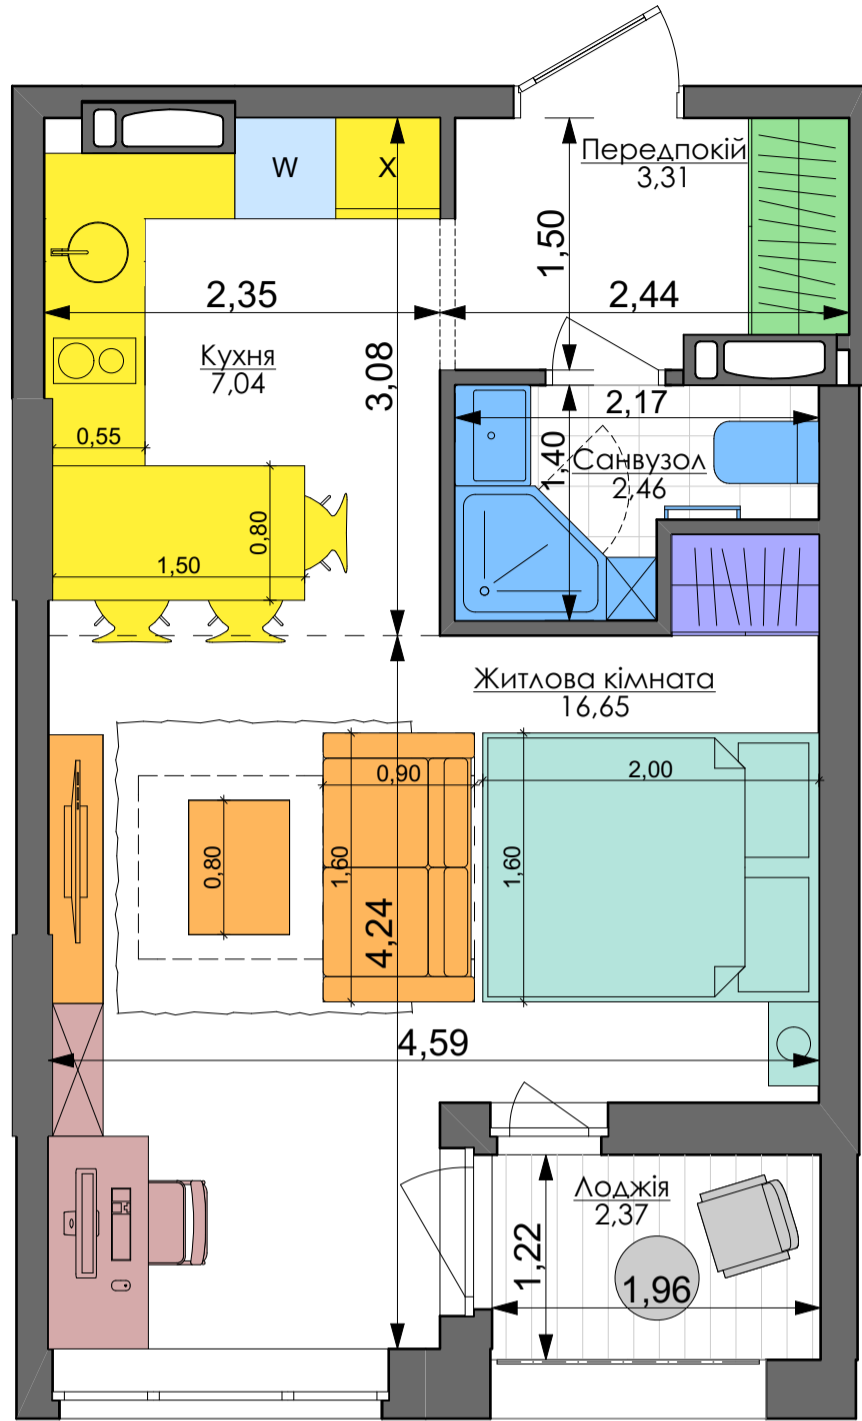

Сім'я з немовлям

ПЕРЕПЛАНУВАННЯ

Незалежний молодий

Незалежний дорослий

Молода пара

Доросла пара

30,64 м²

M

1C1

ПАСПОРТ ФУНКЦІОНАЛЬНОГО ВИКОРИСТАННЯ КВАРТИРИ

Сумарний функціональний фронт квартири: 20,40 м	Сумарна функціональна площа квартири: 29,71 м ² (100%)
1,29 м	6,1 % Передпокій (гардероб верхнього одягу)
3,83 м	29,0 % Кухня, їдальня
3,20 м	13,7 % Вітальня
7,65 м	27,6 % 2 місця + 1 розкладне Спальня (в т.ч. зона кабінетів)
0,88 м	3,5 % Гардероби в спальнях
2,95 м	9,8 % Санвузли
0,60 м	2,4 % Пральня (побутові приміщення)
	8,0 % Літні приміщення (балкон; лоджія; тераса)

КОМФОРТ ТАУН

Незалежний молодий

Незалежний дорослий

Молода пара

Доросла пара

30,64 м²

M

1C1

ПЕРЕПЛАНУВАННЯ

Незалежний молодий

Незалежний дорослий

Молода пара

Доросла пара

ПАСПОРТ ФУНКЦІОНАЛЬНОГО ВИКОРИСТАННЯ КВАРТИРИ

Сумарний функціональний фронт квартири: 18,51 м

Сумарна функціональна площа квартири: 30,08 м² (100%)