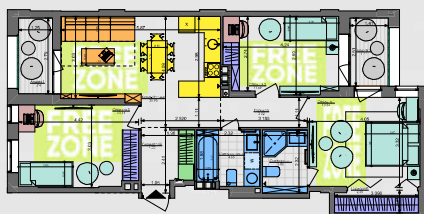

# 3K1+

81,38 м<sup>2</sup>

Сім'я з дитиною і немовлям

Сім'я з немовлям та дорослими батьками

Дорослий з двома дітьми

Сім'я з двома дітьми

Два покоління

Сім'я з дитиною та дорослими батьками

## ПАСПОРТ ФУНКЦІОНАЛЬНОГО ВИКОРИСТАННЯ КВАРТИРИ

ПАСПОРТ ФУНКЦІОНАЛЬНОГО ВИКОРИСТАННЯ КВАРТИРИ		Сумарний функціональний фронт квартири: 61,80 м	Сумарна функціональна площа квартири: 92,73 м <sup>2</sup> (100%)
	1,85 м	2,79 %	Передлокі (гардероб верхнього одягу)
	4,88 м	11,66 %	Кухня, їдальня
	5,65 м	14,43 %	Вітальня (free zone 6,62 %)
	26,09 м	41,87 %	Спальня 3 місць + 2 рожеднік (free zone 12,07 %)
	6,73 м	9,37 %	Гардероби в спальнях
	10,50 м	11,58 %	Санвузол
	0,60 м	0,74 %	Приміщення (лобізове приміщення)
	5,30 м	7,55 %	Лінійне приміщення (балкон, лоджія, тераса)