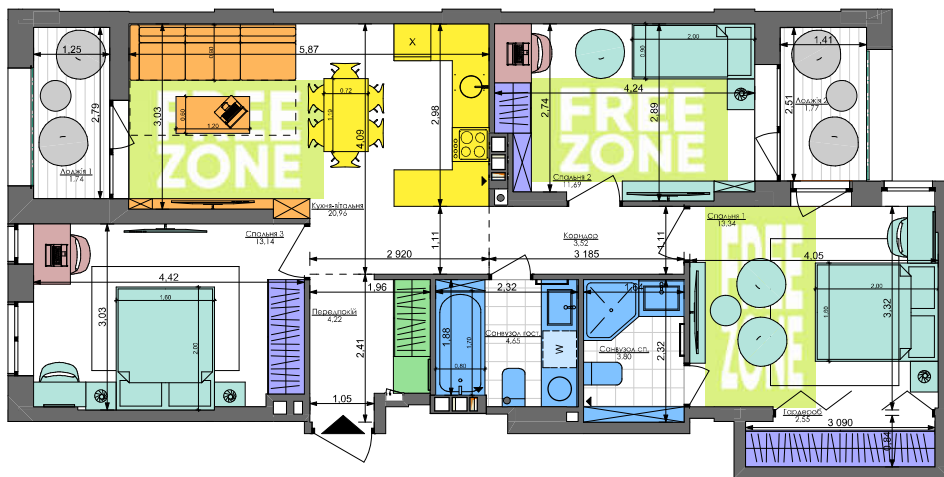

# 3K1+

81,38 м<sup>2</sup>

Сім'я з дитиною і немовлям

Сім'я з немовлям та дорослими батьками

Дорослий з двома дітьми

Сім'я з двома дітьми

Два покоління

Сім'я з дитиною та дорослими батьками

## ПАСПОРТ ФУНКЦІОНАЛЬНОГО ВИКОРИСТАННЯ КВАРТИРИ

ПАСПОРТ ФУНКЦІОНАЛЬНОГО ВИКОРИСТАННЯ КВАРТИРИ		Сумарний функціональний фронт квартири: 61,80 м	Сумарна функціональна площа квартири: 92,73 м <sup>2</sup> (100%)
	1,85 м	2,79 %	Передлокі (гардероб верхнього одягу)
	4,88 м	11,66 %	Кухня, їдальня
	5,65 м	14,43 %	Вітальня (free zone 6,62 %)
	26,09 м	41,87 %	Спальня 3 місць + 2 рожеднік (free zone 12,07 %)
	6,73 м	9,37 %	Гардероби в спальнях
	10,50 м	11,58 %	Санвузол
	0,60 м	0,74 %	Приміщення (лобізове приміщення)
	5,30 м	7,55 %	Лінійне приміщення (балкон, лоджія, тераса)