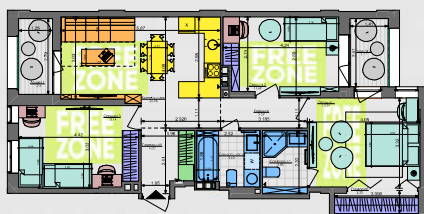

# 3K1+

81,38 м<sup>2</sup>

Сім'я з дитиною і немовлям

Сім'я з немовлям та дорослими батьками

Дорослий з двома дітьми

Сім'я з двома дітьми

Два покоління

Сім'я з дитиною та дорослими батьками

## ПАСПОРТ ФУНКЦІОНАЛЬНОГО ВИКОРИСТАННЯ КВАРТИРИ

ПАСПОРТ ФУНКЦІОНАЛЬНОГО ВИКОРИСТАННЯ КВАРТИРИ		Сумарний функціональний фронт квартири: 61,80 м	Сумарна функціональна площа квартири: 92,73 м <sup>2</sup> (100%)
	1,85 м	2,79 %	Передлокі (гардероб верхнього одягу)
	4,88 м	11,66 %	Кухня, їдальня
	5,65 м	14,43 %	Вітальня (free zone 6,62 %)
	26,09 м	41,87 %	Спальня 3 місць + 2 рожеднік (free zone 12,07 %)
	6,73 м	9,37 %	Гардероби в спальнях
	10,50 м	11,58 %	Санвузол
	0,60 м	0,74 %	Приміщення (лобізове приміщення)
	5,30 м	7,55 %	Лінійне приміщення (балкон, лоджія, тераса)