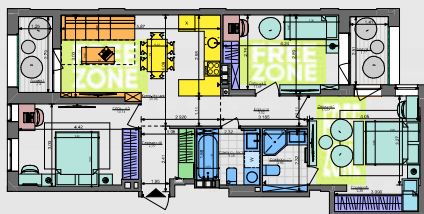

# 3K1+

81,38 м<sup>2</sup>

Сім'я з дитиною і немовлям

Сім'я з немовлям та дорослими батьками

Дорослий з двома дітьми

Сім'я з двома дітьми

Два покоління

Сім'я з дитиною та дорослими батьками

## ПАСПОРТ ФУНКЦІОНАЛЬНОГО ВИКОРИСТАННЯ КВАРТИРИ

ПАСПОРТ ФУНКЦІОНАЛЬНОГО ВИКОРИСТАННЯ КВАРТИРИ		Сумарний функціональний фронт квартири: 61,80 м	Сумарна функціональна площа квартири: 92,73 м <sup>2</sup> (100%)
	1,85 м	2,79 %	Передлокі (гардероб верхнього одягу)
	4,88 м	11,66 %	Кухня, їдальня
	5,65 м	14,43 %	Вітальня (free zone 6,62 %)
	26,09 м	41,87 %	Спальня 3 місць + 2 рожеднік (free zone 12,07 %)
	6,73 м	9,37 %	Гардероби в спальнях
	10,50 м	11,58 %	Санвузол
	0,60 м	0,74 %	Приміщення (лобізове приміщення)
	5,30 м	7,55 %	Лінійне приміщення (балкон, лоджія, тераса)