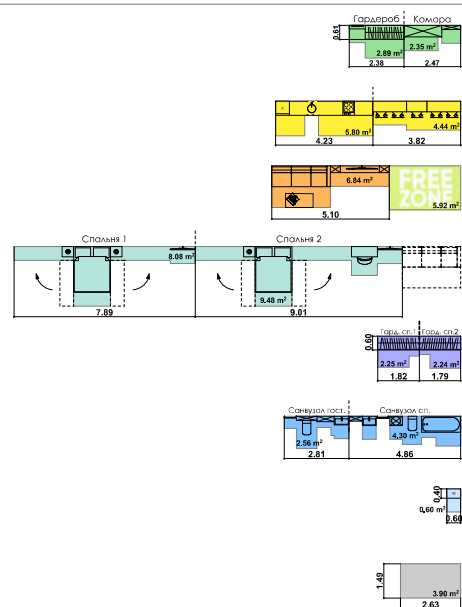

2K1+

57,79 м²

Сім'я з немовлям та дорослими батьками

Сім'я з немовлям

Дорослий з дитиною

Сім'я з дитиною

Незалежний молодий

Незалежний дорослий

Молода пара

Доросла пара

Молодий з одним із батьків

Молодий з батьками

Два покоління

ПАСПОРТ ФУНКЦІОНАЛЬНОГО ВИКОРИСТАННЯ КВАРТИРИ

Сумарний функціональний фронт квартири: 45,59 м	Сумарна функціональна площа квартири: 61,65 м² (100%)
4,85 м	8,50 %
Кухня 4,23 м Вітальня 3 м	16,61 %
5,10 м	20,70 %
16,90 м	28,48 %
3,61 м	7,28 %
7,67 м	11,13 %
0,60 м	0,97 %
2,63 м	6,33 %

АРХИМАТИКА